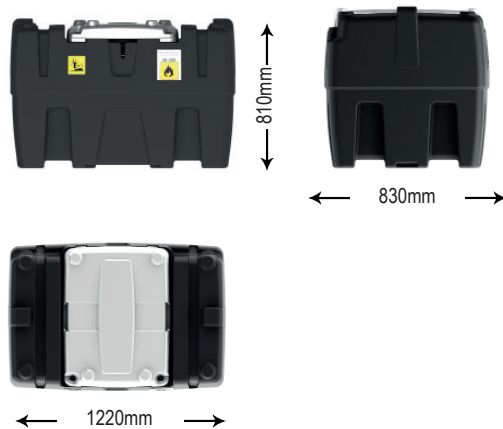

www.adampumps.com - info@adampumps.com

ADAM PUMPS S.p.A.
Via delle Resistenza 46, 48
41011 Campogalliano (MO) ITALIA
Tel. +39 059 528128 Fax + 39 059 528437

follow us

MADE IN ITALY