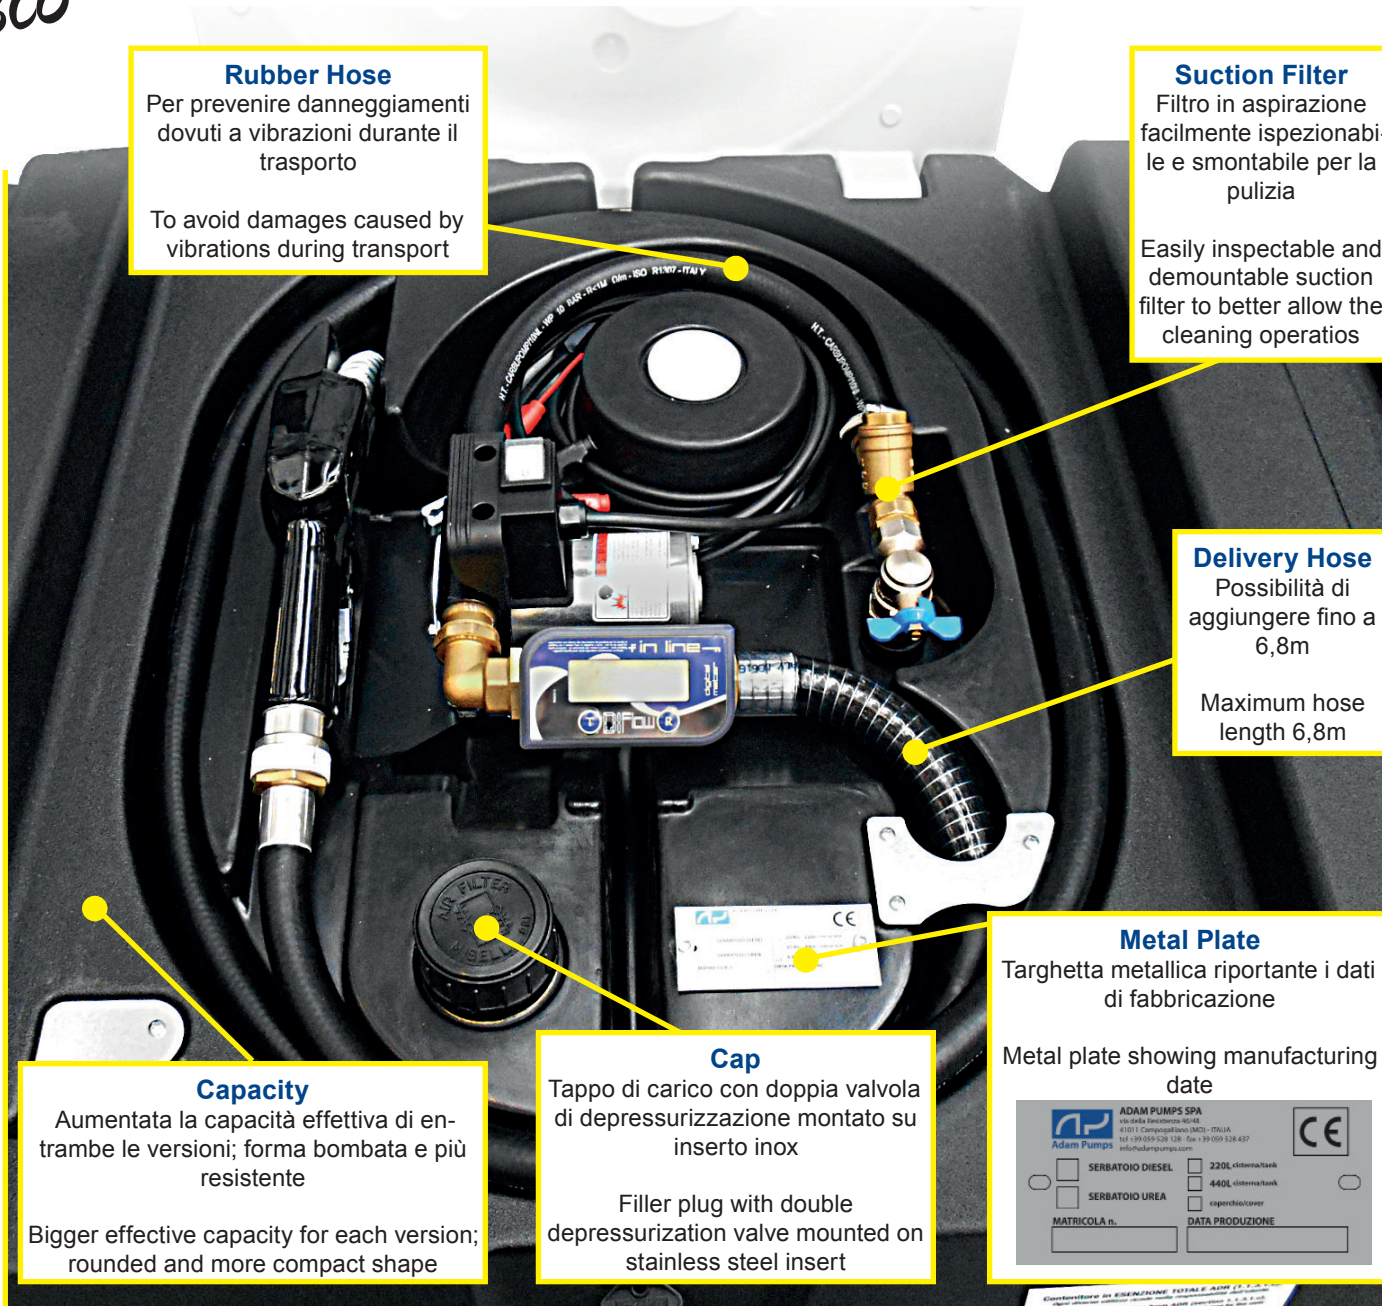

DIESEL 220L & 440L

disponibile solo in nero - available in black color only

Rubber Hose

Per prevenire danneggiamenti dovuti a vibrazioni durante il trasporto

To avoid damages caused by vibrations during transport

Suction Filter

Filtro in aspirazione facilmente ispezionabile e smontabile per la pulizia

Easily inspectable and demountable suction filter to better allow the cleaning operations

Delivery Hose

Possibilità di aggiungere fino a 6,8m

Maximum hose length 6,8m

Metal Plate

Targhetta metallica riportante i dati di fabbricazione

Metal plate showing manufacturing date