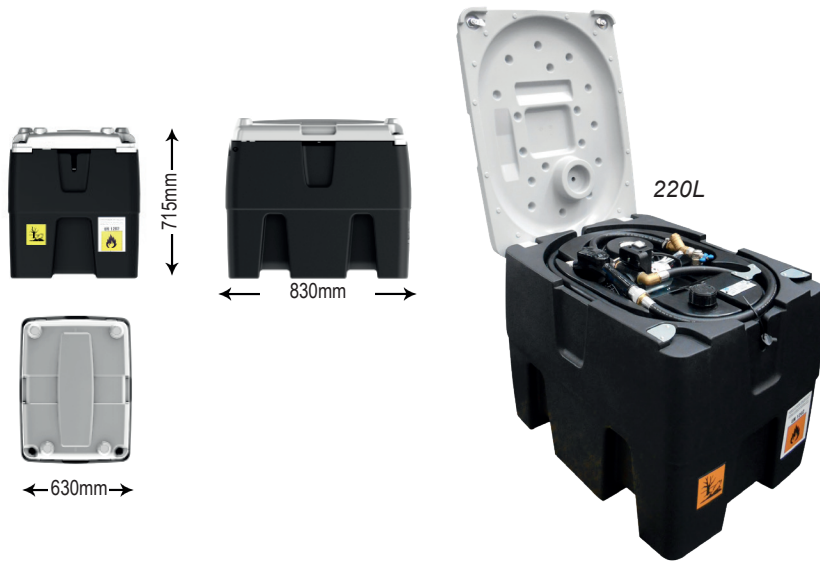

TECH TANK

Eco

TECH TANK

Eco