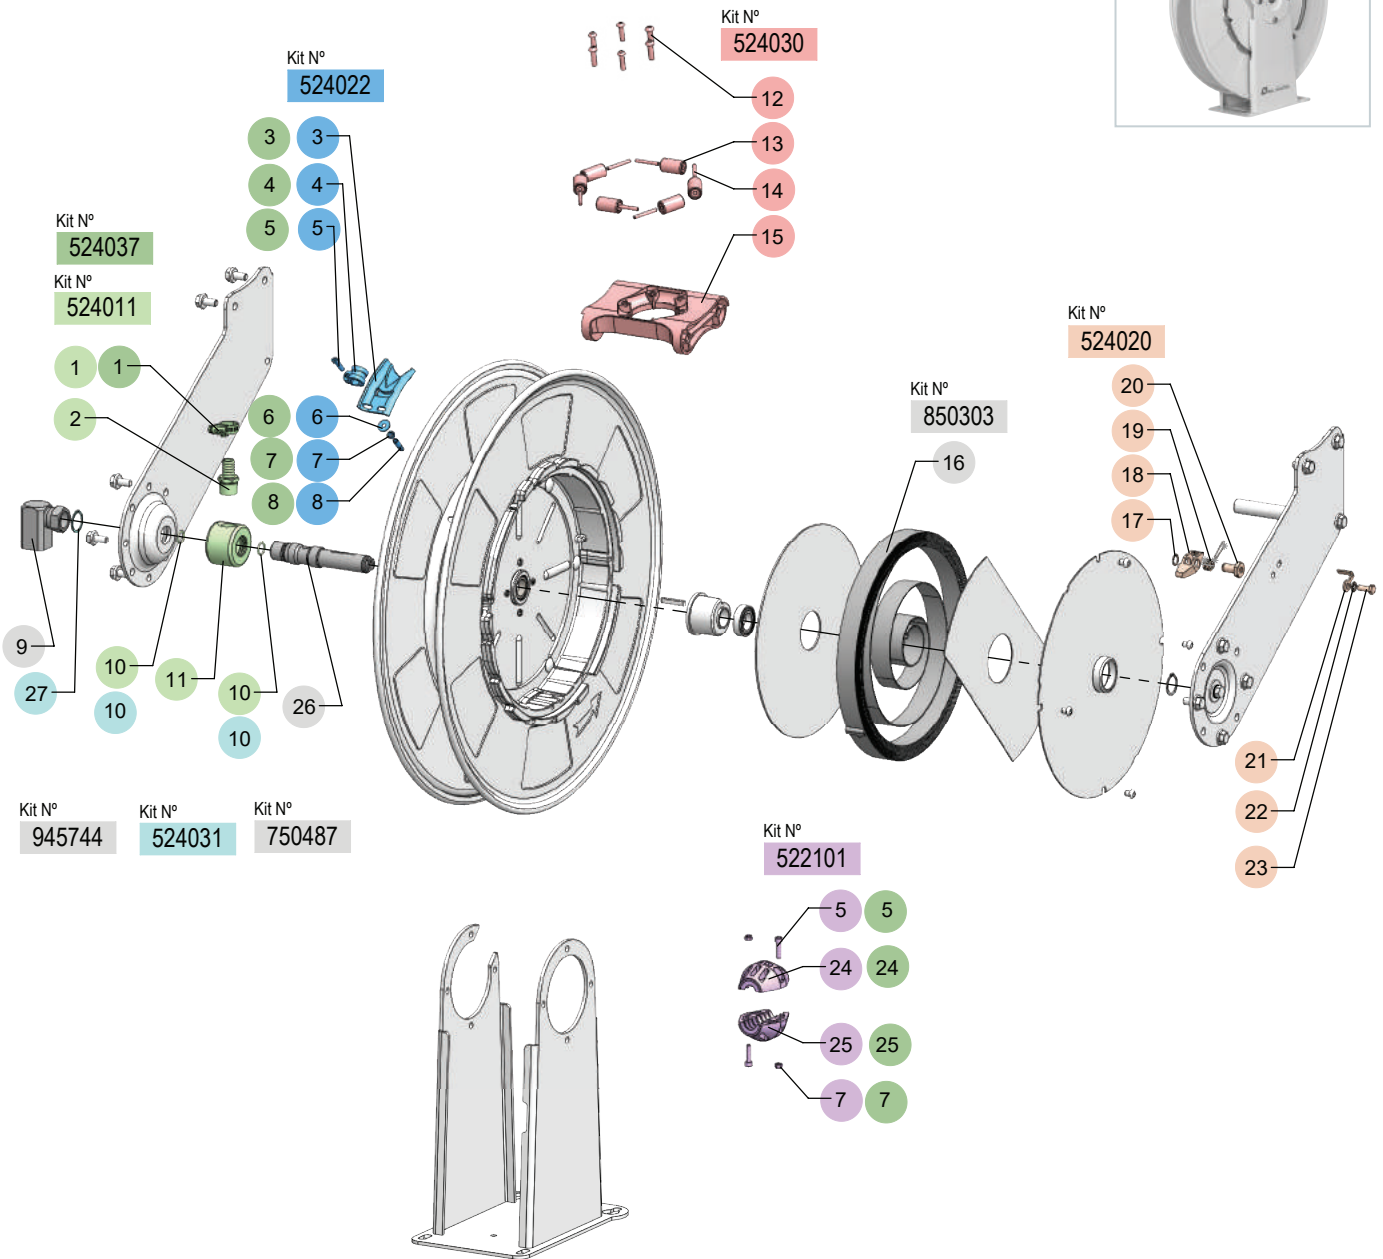

OPEN HOSE REELS RM-12L FOR AIR, WATER AND ANTIFREEZE SOLUTIONS
ENROLLADOR DE MANGUERA ABIERTO RM-12L PARA AIRE, AGUA Y ANTICONGELANTE
ENROULEUR OUVERT RM-12L POUR AIR, EAU ET ANTIGEL
OFFENER SCHLAUCHAUFROLLER RM-12L FÜR LUFT, WASSER UND FROSTSCHUTZMITTEL

504150

2022_10_03-11:00

R. 10/22

Product characteristics are subject to change without notice. / Las características de los productos son susceptibles de ser modificadas sin previo aviso.
Les caractéristiques des produits sont susceptibles d'être modifiées sans préavis. / Die Eigenschaften der Produkte können ohne vorherige Ankündigung geändert werden.