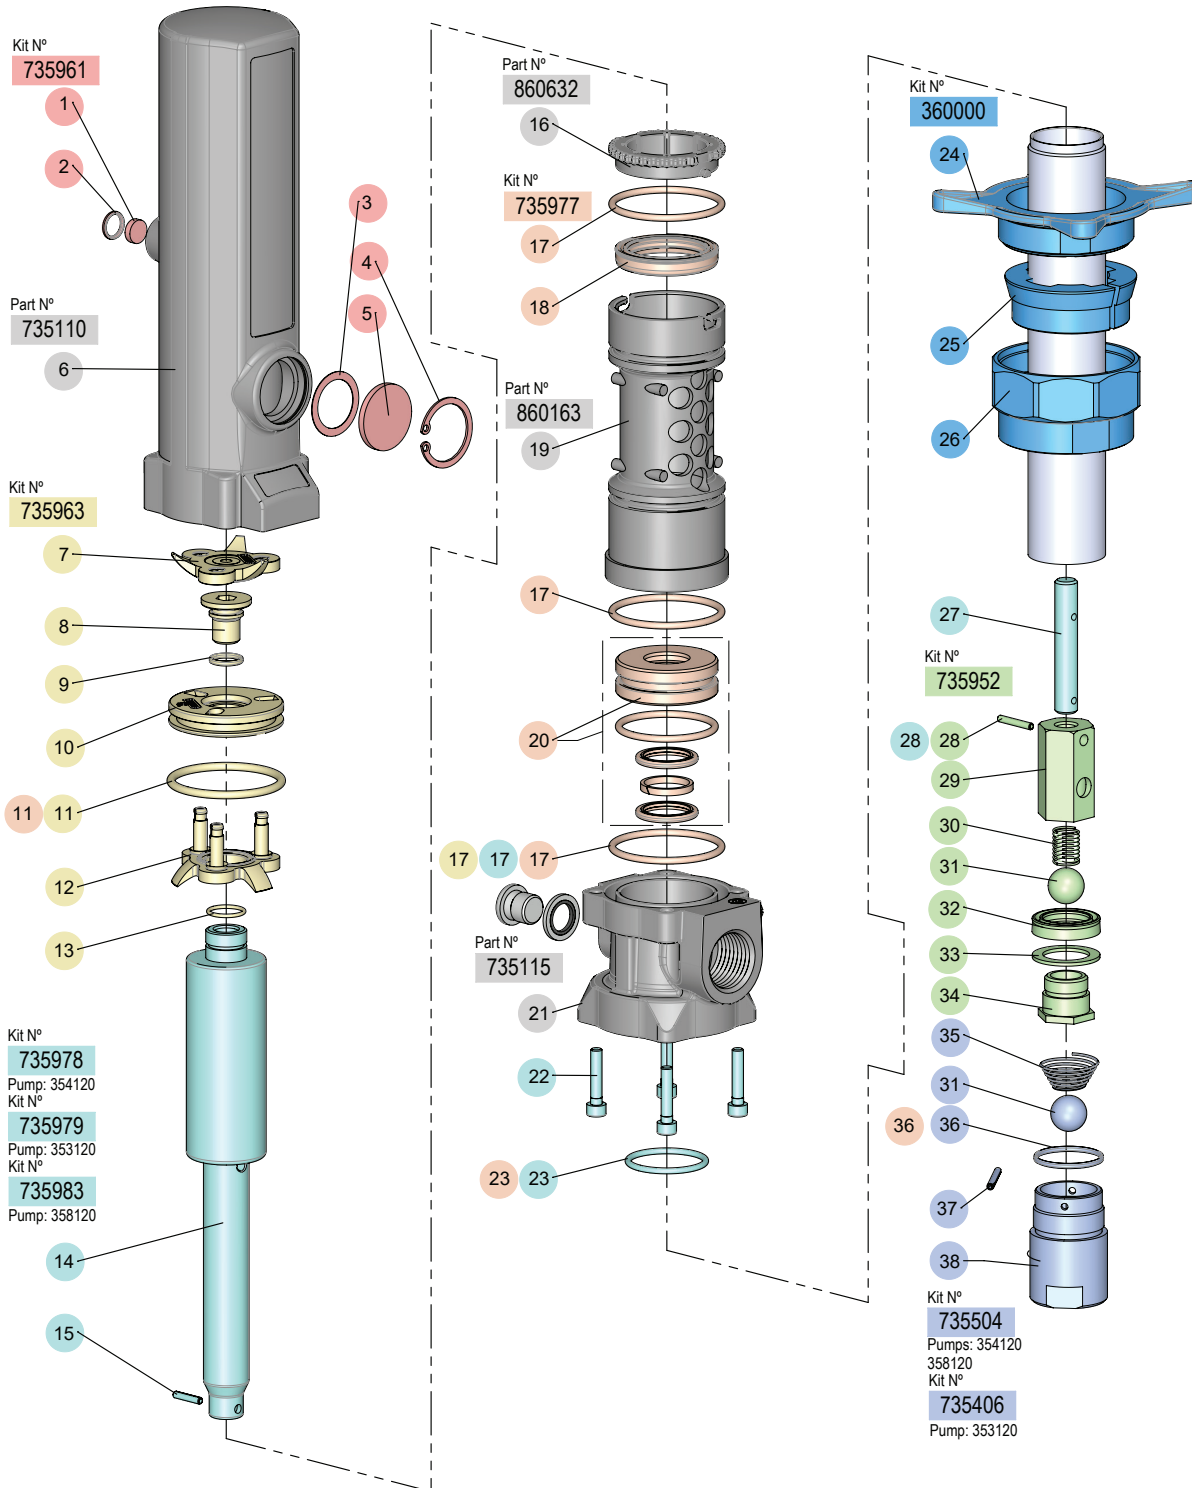

3:1 RATIO AIR OPERATED OIL PUMPS PM2  
 BOMBAS NEUMÁTICAS DE ACEITE PM2, RATIO 3:1  
 POMPES PNEUMATIQUES À HUILE PM2, RAPPORT 3:1  
 DRUCKLUFTBETRIEBENE ÖLPUMPE PM2, VERHÄLTNIS 3:1

353120  
 354120  
 358120

**SPARE PARTS KITS / KITS DE RECAMBIO / KITS DE REMPLACEMENT / AUSTAUSCHKITS**

Part No. / Cód. / Réf. / Art. Nr.:

 3:1 RATIO AIR OPERATED OIL PUMPS PM2  
 BOMBAS NEUMÁTICAS DE ACEITE PM2, RATIO 3:1  
 POMPES PNEUMATIQUES À HUILE PM2, RAPPORT 3:1  
 DRUCKLUFTBETRIEBENE ÖLPUMPE PM2, VERHÄLTNIS 3:1

**PARTS AVAILABLE SEPARATELY / PIEZAS DISPONIBLES POR SEPARADO /  
PIÈCES DISPONIBLES SÉPARÉMENT / TEILE SEPARAT ERHÄLTlich**

Part No. Cód. Réf. Art. Nr.	Incl. Pos.	Description	Descripción	Description	Beschreibung	Remarks Observaciones Remarques Bemerkungen
<b>735110</b>	6	Air Motor Dolly	Cazoleta	Chariot Moteur Pneumatique	Luftmotorhaube	-
<b>735115</b>	21	Pump Body	Cuerpo Bomba	Corps Pompe	Pumpenkörper	-
<b>860163</b>	19	Seal Carrier	Casquillo	Support de Joint	Pumpenhülse	-
<b>860632</b>	16	Seal Carrier Retaining Ring	Guía-Tope Collarín	Bague de Retenue du Porte-Joint	Sicherung	-