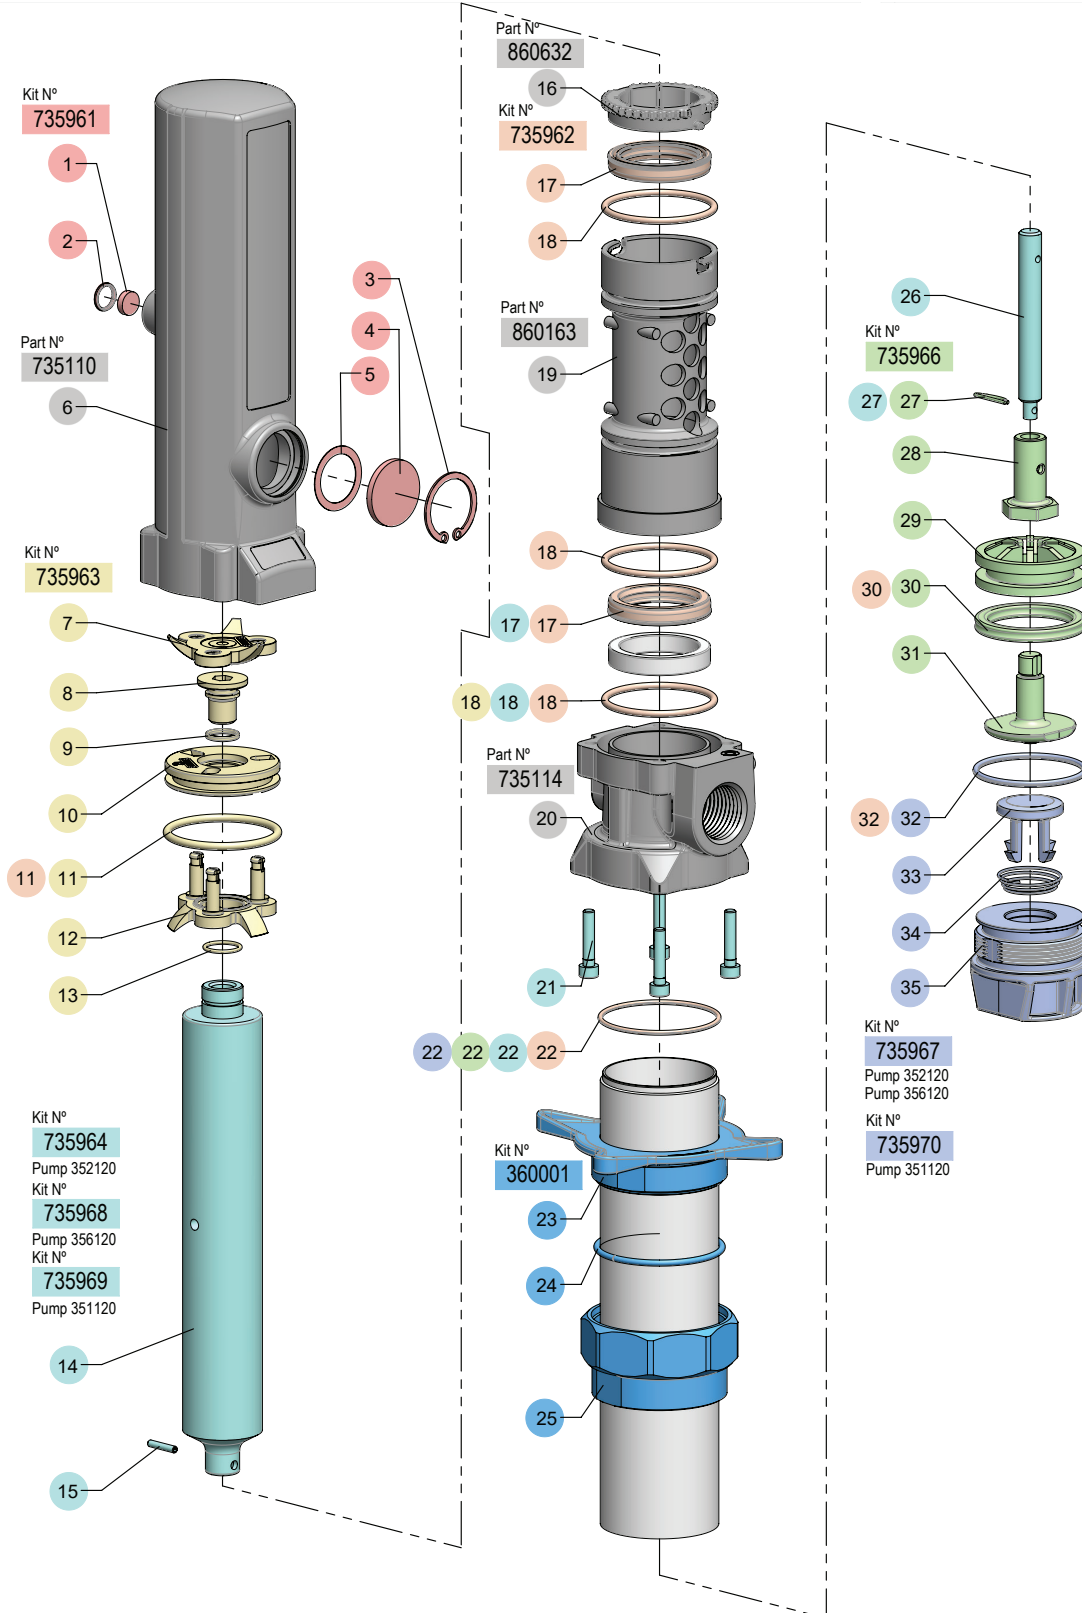

1:1 RATIO AIR OPERATED OIL PUMPS PM2
 BOMBAS NEUMÁTICAS DE ACEITE PM2, RATIO 1:1
 POMPE PNEUMATIQUE À HUILE PM2, RAPPORT 1:1
 DRUCKLUFTBETRIEBENE ÖLPUMPE PM2, VERHÄLTNIS 1:1

351120
 352120
 356120

2023_04_17-16:00

R. 04/23

SPARE PARTS KITS / KITS DE RECAMBIO / KITS DE REMPLACEMENT / AUSTAUSCHKITS

Part No. / Cód. / Réf. / Art. Nr.:

 1:1 RATIO AIR OPERATED OIL PUMPS PM2
 BOMBAS NEUMÁTICAS DE ACEITE PM2, RATIO 1:1
 POMPE PNEUMATIQUE À HUILE PM2, RAPPORT 1:1
 DRUCKLUFTBETRIEBENE ÖLPUMPE PM2, VERHÄLTNIS 1:1

PARTS AVAILABLE SEPARATELY / PIEZAS DISPONIBLES POR SEPARADO / PIÈCES DISPONIBLES SÉPARÉMENT / TEILE SEPARAT ERHÄLTlich

Part No. Cód. Réf. Art. Nr.	Incl. Pos.	Description	Descripción	Description	Beschreibung	Remarks Observaciones Remarques Bemerkungen
735110	6	Air Motor Dolly	Cazoleta	Chariot Moteur Pneumatique	Luftmotorhaube	-
735114	21	Pump Body	Cuerpo Bomba	Corps Pompe	Pumpenkörper	-
860163	19	Seal Carrier	Casquillo	Support De Joint	Pumpenhülse	-
860632	16	Seal Carrier Retaining Ring	Guía-Tope Collarín	Bague De Retenue du Porte-Joint	Sicherung	-