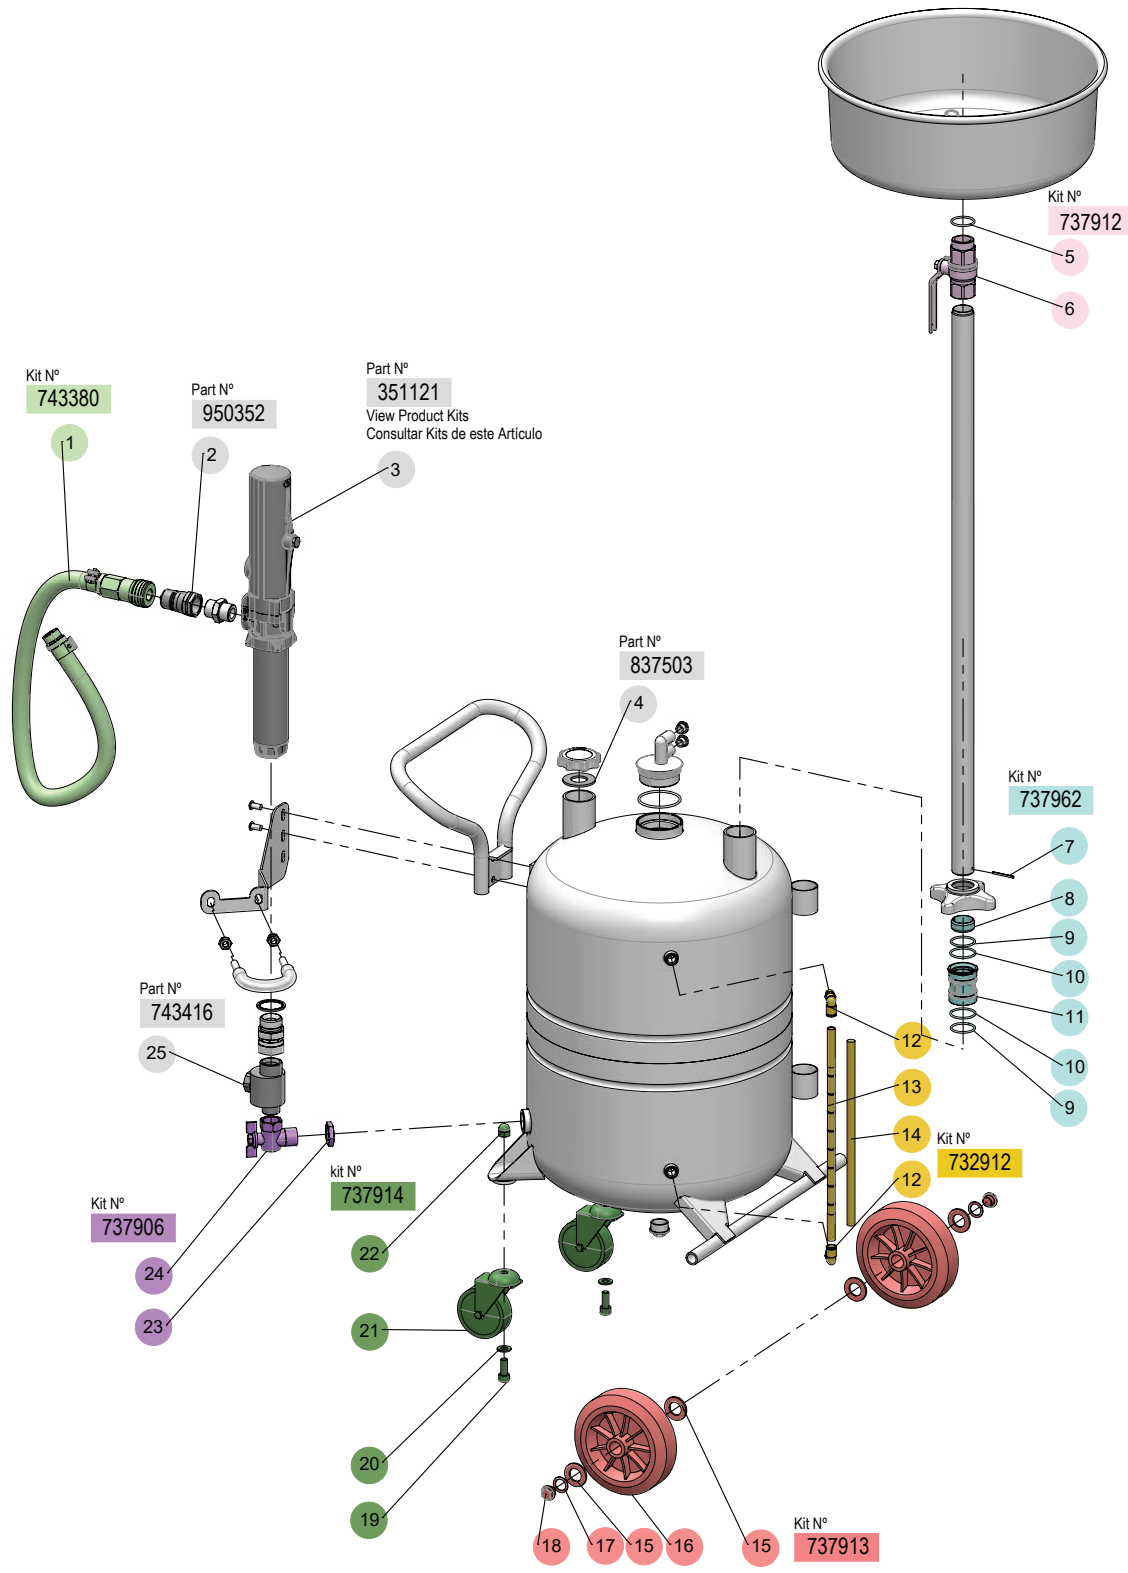

MOBILE WASTE OIL SUCTION DRAINER - COLLECTOR 70P
 RECUPERADOR DE ACEITE USADO MÓVIL - COLLECTOR 70P
 RÉCUPÉRATEUR MOBILE D'HUILE USÉE - COLLECTOR 70P
 MOBILE ALTÖLABSAUGER - COLLECTOR 70P

373200

2022_10_03-11:00

SPARE PARTS KITS / KITS DE RECAMBIO / KITS DE REMPLACEMENT / AUSTAUSCHKITS

Part No. / Cód. / Réf. / Art. Nr.:

 MOBILE WASTE OIL SUCTION DRAINER - COLLECTOR 70P
 RECUPERADOR DE ACEITE USADO MÓVIL - COLLECTOR 70P
 RÉCUPÉRATEUR MOBILE D'HUILE USÉE - COLLECTOR 70P
 MOBILE ALTÖLABSAUGER - COLLECTOR 70P

373200
SPARE PARTS KITS / KITS DE RECAMBIO / KITS DE REMPLACEMENT / AUSTAUSCHKITS

	Part No. Cód. Réf. Art. Nr.	Incl. Pos.	Description	Descripción	Description	Beschreibung	Remarks Observaciones Remarques Bemerkungen
	732912	2x(12), 13, 14	Tank Level Gauge Kit	Kit Visor de Nivel	Niveau de Réservoir	Niveustandgeber	-
	737906	23, 24	Elbow Valve Kit	Kit Válvula Acodada	Kit Soupape Angulaire	Ventilsatz in Winkelform	-
	737912	5, 6	Ball Valve Kit	Kit Válvula De Bola	Kit de Valve à Bille	Kugelhahn-Kit	-
	737913	4x(15), 2x(16), 2x(17), 2x(18)	Ø160mm Wheels Kit	Kit Rueda Ø160mm	Kit de Roulettes Ø160mm	Räder-Kit Ø160mm	-
	737914	2x(19), 2x(20), 2x(21), 2x(22)	Ø80mm Wheels Kit	Kit Rueda Ø80mm	Kit de Roulettes Ø80mm	Räder-Kit Ø80mm	-
	737962	7, 8, 2x(9), 2x(10), 11	Funnel Tube Holder Kit	Kit Fijación Tubo Embudo	Support du Tube de l'Entonnoir	Halterung für Trichterrohr	-
	743380	1	Hose Kit	Kit Manguera	Kit de Tuyau	Schlauch-Kit	-

**PARTS AVAILABLE SEPARATELY / PIEZAS DISPONIBLES POR SEPARADO /
PIÈCES DISPONIBLES SÉPARÉMENT / TEILE SEPARAT ERHÄLTICH**

	Part No. Cód. Réf. Art. Nr.	Incl. Pos.	Description	Descripción	Description	Beschreibung	Remarks Observaciones Remarques Bemerkungen
	743316	15	Filter	Filtro	Filtre	Filter	-
	837503	2	Gasket	Junta	Joint	Dichtung	-
	950352	1	Hydraulic Connector	Conector Hidráulico	Embout pour Raccord Hydraulique	Hydraulikkupplung	-