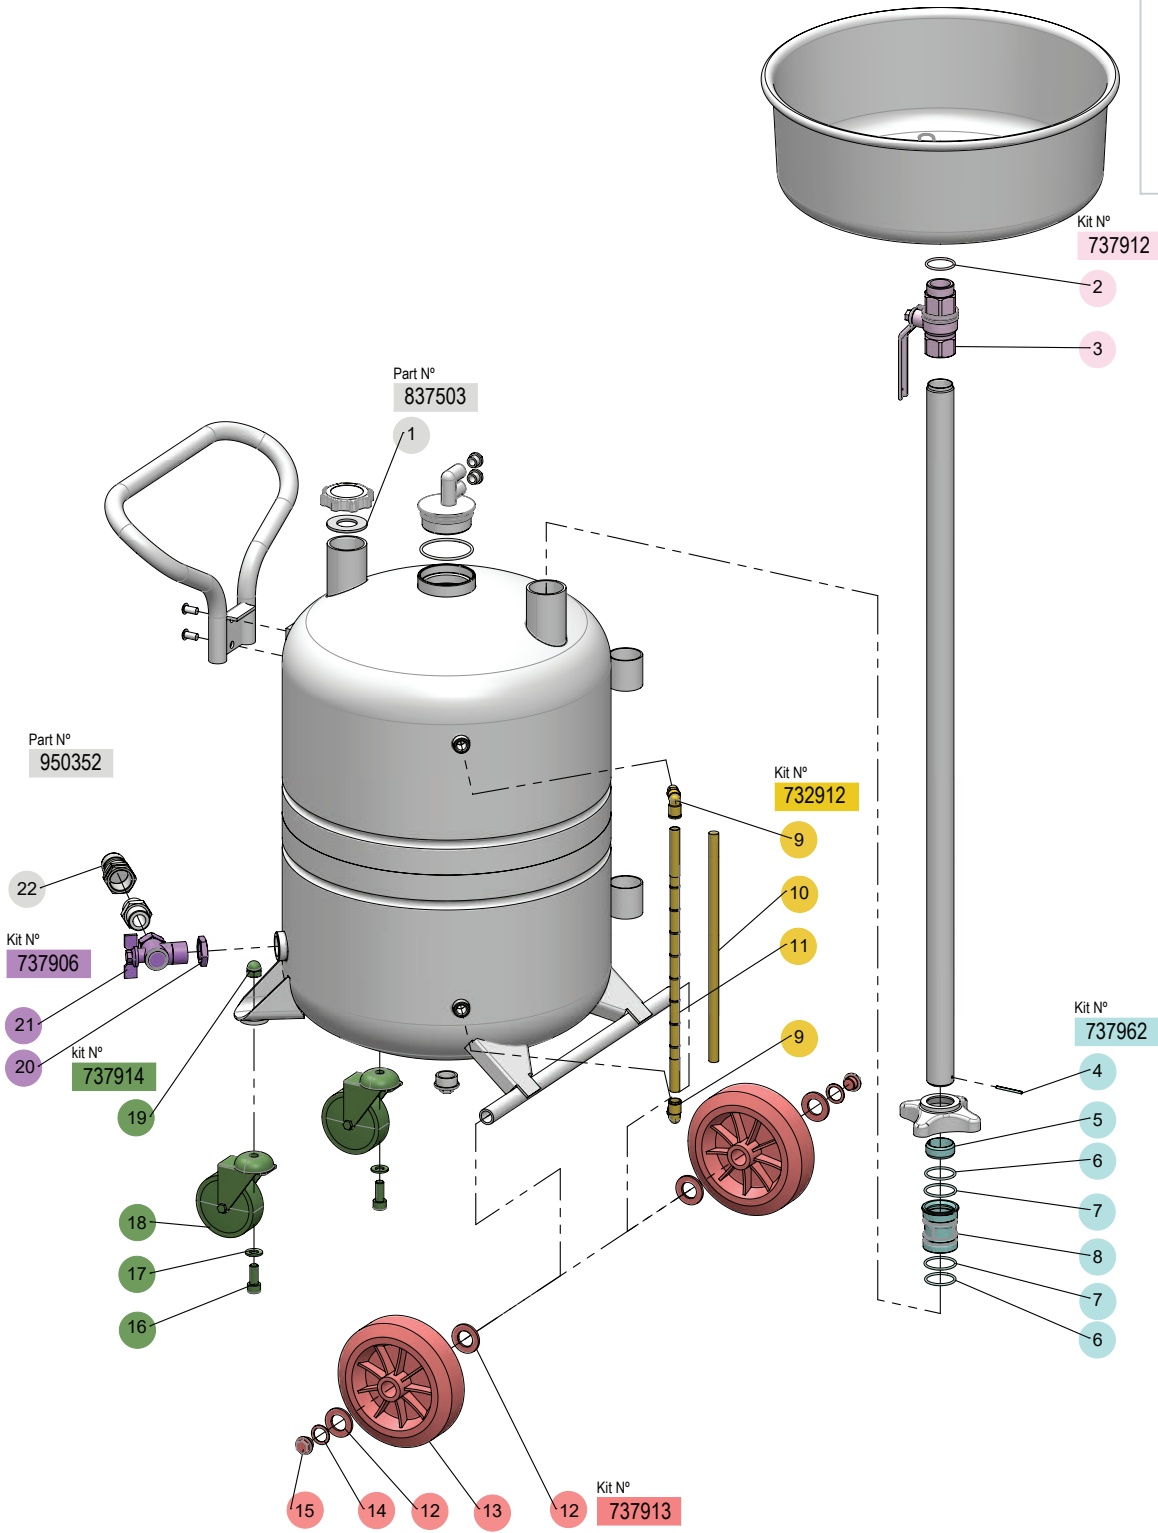

MOBILE WASTE OIL SUCTION DRAINER - COLLECTOR 70C  
 RECUPERADOR DE ACEITE USADO MÓVIL - COLLECTOR 70C  
 RÉCUPÉRATEUR MOBILE D'HUILE USÉE - COLLECTOR 70C  
 MOBILE ALTÖLABSAUGER - COLLECTOR 70C

**373300**

**SPARE PARTS KITS / KITS DE RECAMBIO / KITS DE REMPLACEMENT / AUSTAUSCHKITS**

Part No. / Cód. / Réf. / Art. Nr.:

 MOBILE WASTE OIL SUCTION DRAINER - COLLECTOR 70C  
 RECUPERADOR DE ACEITE USADO MÓVIL - COLLECTOR 70C  
 RÉCUPÉRATEUR MOBILE D'HUILE USÉE - COLLECTOR 70C  
 MOBILE ALTÖLABSAUGER - COLLECTOR 70C

**373300**
**SPARE PARTS KITS / KITS DE RECAMBIO / KITS DE REMPLACEMENT / AUSTAUSCHKITS**

	Part No. Cód. Réf. Art. Nr.	Incl. Pos.	Description	Descripción	Description	Beschreibung	Remarks Observaciones Remarques Bemerkungen
	<b>732912</b>	2x(9), 10, 11	Tank Level Gauge Kit	Kit Visor de Nivel	Niveau de Réservoir	Niveustandgeber	-
	<b>737962</b>	4, 5, 2x(6), 2x(7), 8	Funnel Tube Holder Kit	Kit Fijación Tubo Embudo	Support du Tube de l'Entonnoir	Halterung für Trichterrohr	-
	<b>737912</b>	2, 3	Ball Valve Kit	Kit Válvula De Bola	Kit de Valve à Bille	Kugelhahn-Kit	-
	<b>737913</b>	4x(12), 2x(13), 2x(14), 2x(15)	Ø160mm Wheels Kit	Kit Rueda Ø160mm	Kit de Roulettes Ø160mm	Räder-Kit Ø160mm	-
	<b>737914</b>	2x(16), 2x(17), 2x(18), 2x(19)	Ø80mm Wheels Kit	Kit Rueda Ø80mm	Kit de Roulettes Ø80mm	Räder-Kit Ø80mm	-
	<b>737906</b>	20, 21	Elbow Valve Kit	Kit Válvula Acodada	Kit Soupape Angulaire	Ventilsatz In Winkelform	-

**PARTS AVAILABLE SEPARATELY / PIEZAS DISPONIBLES POR SEPARADO /  
PIÈCES DISPONIBLES SÉPARÉMENT / TEILE SEPARAT ERHÄLTICH**

	Part No. Cód. Réf. Art. Nr.	Incl. Pos.	Description	Descripción	Description	Beschreibung	Remarks Observaciones Remarques Bemerkungen
	<b>837503</b>	1	Gasket	Junta	Joint	Dichtung	-
	<b>950352</b>	14	Hydraulic Connector	Conector Hidráulico	Embout pour Raccord Hydraulique	Hydraulikkupplung	-