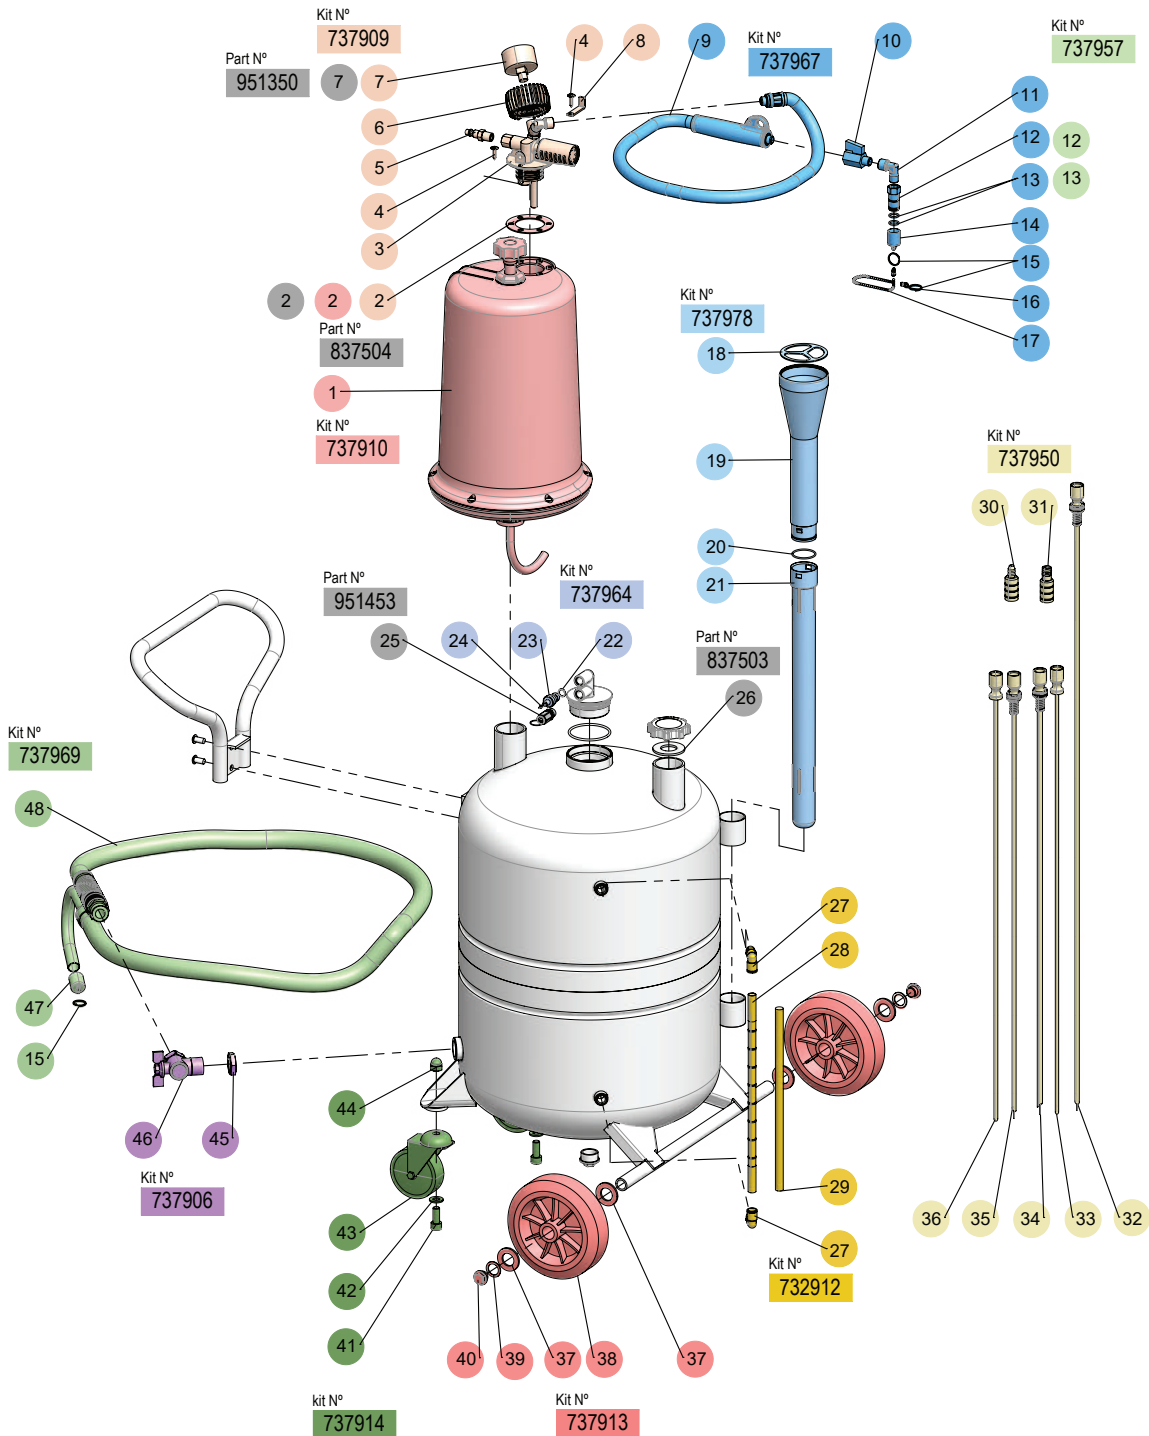

MOBILE WASTE OIL SUCTION DRAINER - EXTRACTOR 70
RECUPERADOR DE ACEITE USADO MÓVIL - EXTRACTOR 70
RÉCUPÉRATEUR MOBILE D'HUILE USÉE - EXTRACTOR 70
MOBILE ALTÖLABSAUGER - EXTRACTOR 70

373100

SPARE PARTS KITS / KITS DE RECAMBIO / KITS DE REMPLACEMENT / AUSTAUSCHKITS

Part No. / Cód. / Réf. / Art. Nr.:

MOBILE WASTE OIL SUCTION DRAINER - EXTRACTOR 70
RECUPERADOR DE ACEITE USADO MÓVIL - EXTRACTOR 70
RÉCUPÉRATEUR MOBILE D'HUILE USÉE - EXTRACTOR 70
MOBILE ALTÖLABSAUGER - EXTRACTOR 70

373100

SPARE PARTS KITS / KITS DE RECAMBIO / KITS DE REMPLACEMENT / AUSTAUSCHKITS

Part No. Cód. Réf. Art. Nr.	Incl. Pos.	Description	Descripción	Description	Beschreibung	Remarks Observaciones Remarques Bemerkungen
732912	2x(27), 28, 29	Tank Level Gauge Kit	Kit Visor de Nivel	Niveau de Réservoir	Niveustandgeber	-
737950	30, 31, 32, 33, 34, 35, 36	Probe Kit	Kit de Sondas	Jeu de Sondes	Sonden-Satz	-
737957	12, 2x(13)	Mercedes Connector Kit	Kit Conector Mercedes	Conecteur Mercedes	Verbindungsstück für Mercedes	-
737964	22, 23, 24	Charge Valve Kit	Kit Válvula de carga	Kit soupape de Charge	Ladungsventil-Kit	-
737967	9, 10, 11, 12, 2x(13), 14, 15, 16, 17	Suction Hose Kit	Kit Manguera de Aspiración	Flexible d'Aspiration	Saugschlauch	-
737969	15, 47, 48	Discharge Hose Kit	Kit Manguera Descarga	Flexible de Vidange	Entleerungsschlauch	-
737906	45, 46	Elbow Valve Kit	Kit Válvula Acodada	Kit Soupape Angulaire	Ventilsatz In Winkelform	-
737909	2, 3, 2x(4), 5, 6, 7, 8	Vacuum Pump Kit	Kit Bomba Vacío	Kit De Pompe à Vide	Vakuumpumpen-Satz	-
737910	1, 2	Transparent Chamber Kit	Kit Visor Transparente	Bol de Pré-Vidange	Transparent Behälter	-
737913	4x(37), 2x(38), 2x(39), 2x(40)	Ø160mm Wheels Kit	Kit Rueda Ø160mm	Kit de Roulettes Ø160mm	Räder-Kit Ø160mm	-
737914	2x(41), 2x(42), 2x(42), 2x(43)	Ø80mm Wheels Kit	Kit Rueda Ø80mm	Kit de Roulettes Ø80mm	Räder-Kit Ø80mm	-

**PARTS AVAILABLE SEPARATELY / PIEZAS DISPONIBLES POR SEPARADO /
PIÈCES DISPONIBLES SÉPARÉMENT / TEILE SEPARAT ERHÄLTICH**

Part No. Cód. Réf. Art. Nr.	Incl. Pos.	Description	Descripción	Description	Beschreibung	Remarks Observaciones Remarques Bemerkungen
737947	28	VAG Connector	Conector VAG	Conecteur Vag	Vag-Adapter	-
737948	29	Peugeot Connector	Conector Peugeot	Conecteur Peugeot	Peugeot-Adapter	-
737949	30	Flexible Probe 7x5x1000	Sonda Flexible 7x5x1000	Sonde Flexible 7x5x1000	Flexible Sonde 7x5x1000	-
737952	31	Flexible Probe 6x4x700	Sonda Flexible 6x4x700	Sonde Flexible 6x4x700	Flexible Sonde 6x4x700	-
737953	32	Flexible Probe 8x6x700	Sonda Flexible 8x6x700	Sonde Flexible 8x6x700	Flexible Sonde 8x6x700	-
737954	33	Metallic Probe 5x4x700	Sonda Flexible 5x4x700	Sonda Métallique 5x4x400	Metallic Sonde 5x4x700	-
737955	34	Metallic Probe 6x5x700	Sonda Flexible 6x5x700	Sonda Métallique 6x5x700	Metallic Sonde 6x5x700	-
837503	11	Gasket	Junta	Joint	Dichtung	-
837504	11	Gasket	Junta	Joint	Dichtung	-
951350	1	Vacuum Meter	Vacuómetro	Manomètre	Druckmesser	-
951453	10	Security Valve	Válvula de Seguridad	Soupape de Sécurité	Sicherheitsventil	-

R. 10/22