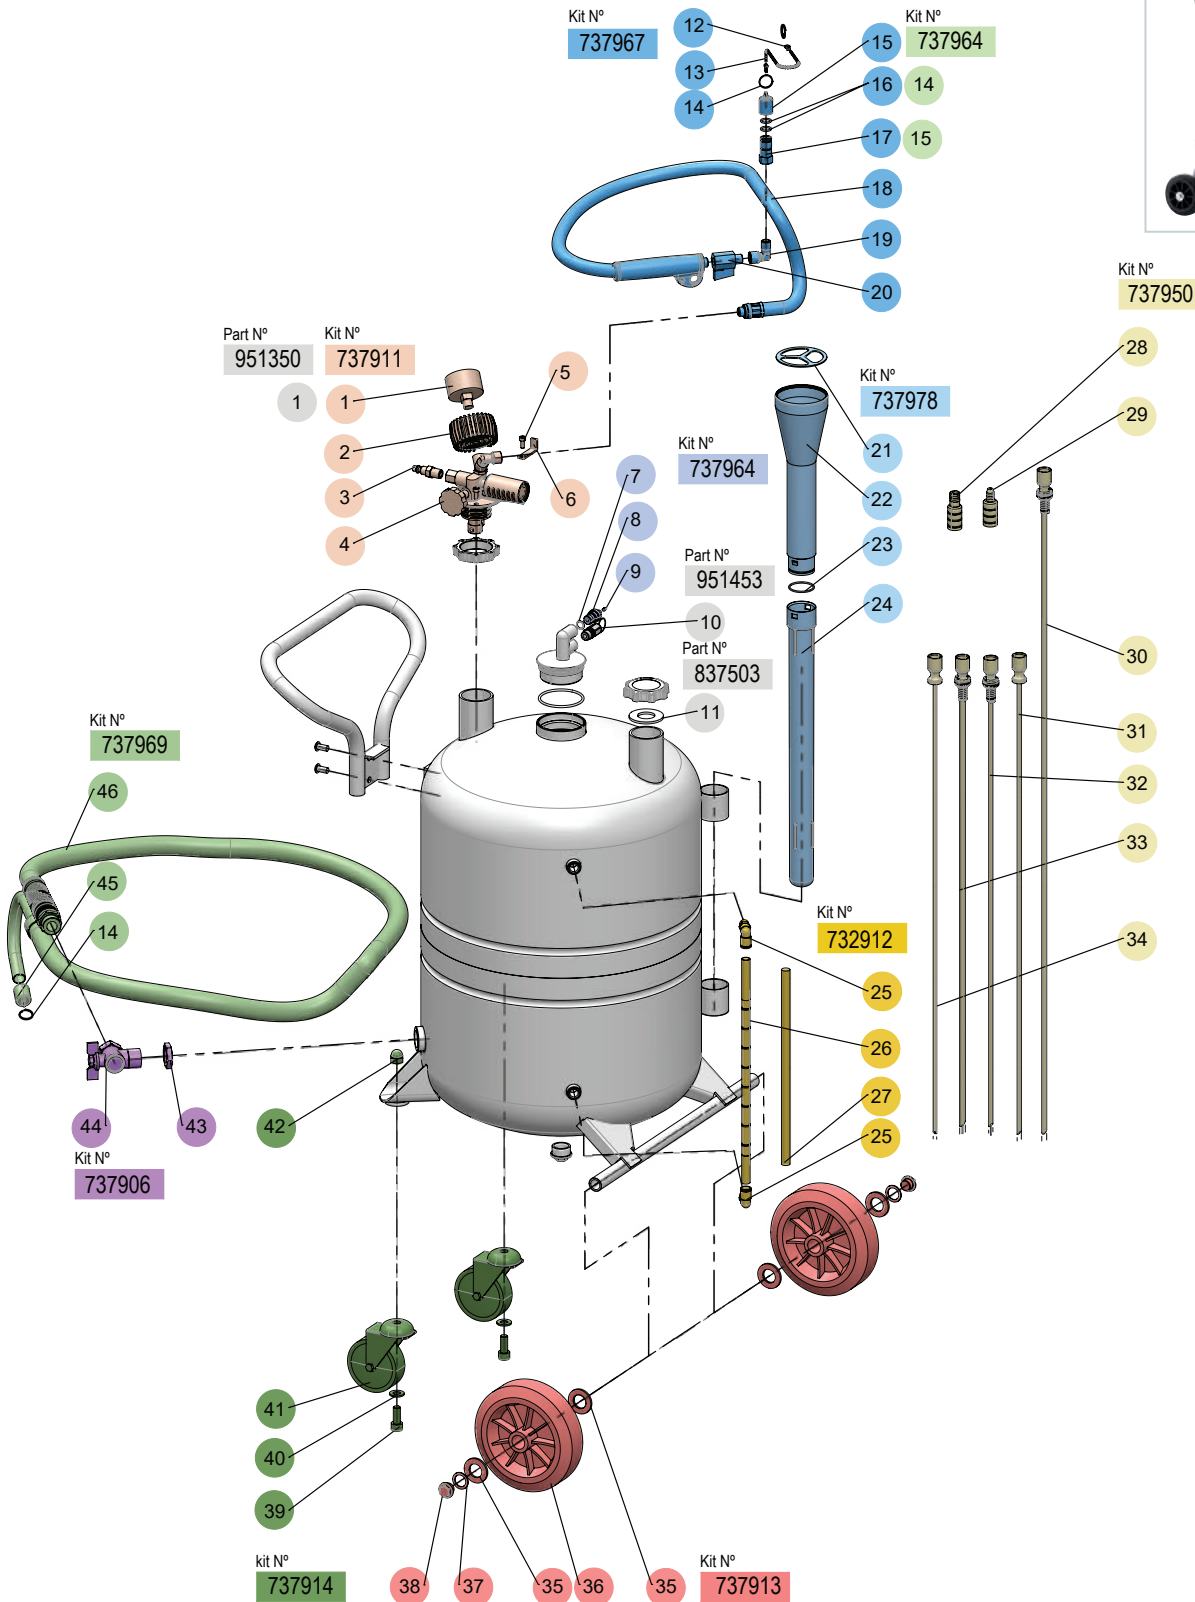

MOBILE WASTE OIL SUCTION DRAINER - EVACUATOR 70
RECUPERADOR DE ACEITE USADO MÓVIL - EVACUATOR 70
RÉCUPÉRATEUR MOBILE D'HUILE USÉE - EVACUATOR 70
MOBILE ALTÖLABSAUGER - EVACUATOR 70

373600

2022_10_03-11:00

R. 10/22

SPARE PARTS KITS / KITS DE RECAMBIO / KITS DE REMPLACEMENT / AUSTAUSCHKITS

Part No. / Cód. / Réf. / Art. Nr.:

MOBILE WASTE OIL SUCTION DRAINER - EVACUATOR 70
RECUPERADOR DE ACEITE USADO MÓVIL - EVACUATOR 70
RÉCUPÉRATEUR MOBILE D'HUILE USÉE - EVACUATOR 70
MOBILE ALTÖLABSAUGER - EVACUATOR 70

373600

SPARE PARTS KITS / KITS DE RECAMBIO / KITS DE REMPLACEMENT / AUSTAUSCHKITS

Part No. Cód. Réf. Art. Nr.	Incl. Pos.	Description	Descripción	Description	Beschreibung	Remarks Observaciones Remarques Bemerkungen
732912	2x(25), 26, 27	Tank Level Gauge Kit	Kit Visor de Nivel	Niveau de Réservoir	Niveustandgeber	-
737911	1, 2, 3, 4, 2x(5), 6	Vacuum Pump Kit	Kit Bomba de Vacío	Kit Pompe à Vide	Vakuumpumpen-Satz	-
737950	28, 29, 30, 31, 32, 33, 34	Probe Kit	Kit de Sondas	Jeu de Sondes	Sonden-Satz	-
737964	14, 15	Charge Valve Kit	Kit Válvula de carga	Kit soupape de Charge	Ladungsventil-Kit	-
737967	2x(12), 13, 2x(14), 15, 2x(16), 17, 18, 19, 20	Suction Hose Kit	Kit Manguera de Aspiración	Flexible d'Aspiration	Saugschlauch	-
737969	14, 45, 46	Discharge Hose Kit	Kit Manguera Descarga	Flexible de Vidange	Entleerungsschlauch	-
737906	43, 44	Elbow Valve Kit	Kit Válvula Acodada	Kit Soupape Angulaire	Ventilsatz In Winkelform	-
737913	4x(35), 2x(36), 2x(37), 2x(38)	Ø160mm Wheels Kit	Kit Rueda Ø160mm	Kit de Roulettes Ø160mm	Räder-Kit Ø160mm	-
737914	2x(39), 2x(40), 2x(41), 2x(42), 2x(43)	Ø80mm Wheels Kit	Kit Rueda Ø80mm	Kit de Roulettes Ø80mm	Räder-Kit Ø80mm	-

**PARTS AVAILABLE SEPARATELY / PIEZAS DISPONIBLES POR SEPARADO /
PIÈCES DISPONIBLES SÉPARÉMENT / TEILE SEPARAT ERHÄLTlich**

Part No. Cód. Réf. Art. Nr.	Incl. Pos.	Description	Descripción	Description	Beschreibung	Remarks Observaciones Remarques Bemerkungen
737947	28	VAG Connector	Conector VAG	Conecteur Vag	Vag-Adapter	-
737948	29	Peugeot Connector	Conector Peugeot	Conecteur Peugeot	Peugeot-Adapter	-
737949	30	Flexible Probe 7x5x1000	Sonda Flexible 7x5x1000	Sonde Flexible 7x5x1000	Flexible Sonde 7x5x1000	-
737952	31	Flexible Probe 6x4x700	Sonda Flexible 6x4x700	Sonde Flexible 6X4X700	Flexible Sonde 6x4x700	-
737953	32	Flexible Probe 8x6x700	Sonda Flexible 8x6x700	Sonde Flexible 8x6x700	Flexible Sonde 8x6x700	-
737954	33	Metallic Probe 5x4x700	Sonda Flexible 5x4x700	Sonda Métallique 5x4x400	Metallic Sonde 5x4x700	-
737955	34	Metallic Probe 6x5x700	Sonda Flexible 6x5x700	Sonda Métallique 6x5x700	Metallic Sonde 6x5x700	-
837503	11	Gasket	Junta	Joint	Dichtung	-
951350	1	Vacuum Meter	Vacuómetro	Manomètre	Druckmesser	-
951453	10	Security Valve	Válvula de Seguridad	Soupape de Sécurité	Sicherheitsventil	-

R. 10/22