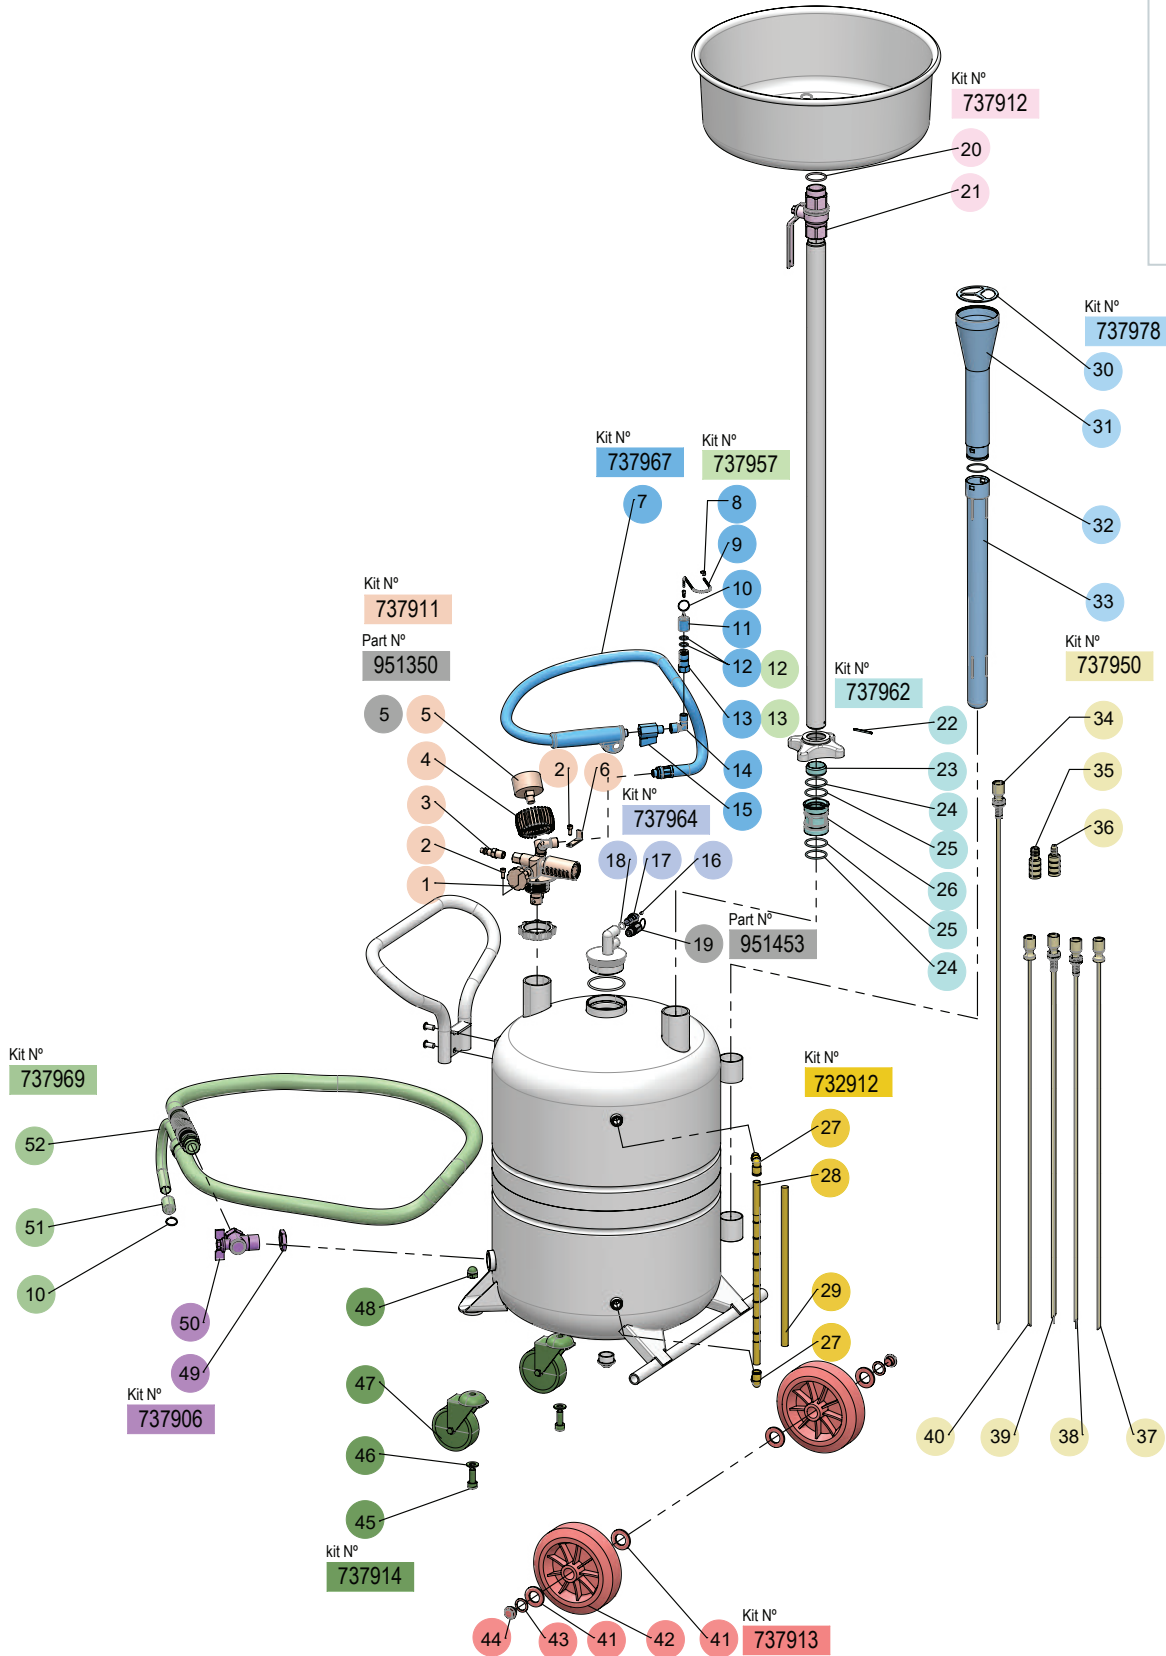

MOBILE WASTE OIL SUCTION DRAINER - COMBO 70
RECUPERADOR DE ACEITE USADO MÓVIL - COMBO 70
RÉCUPÉRATEUR MOBILE D'HUILE USÉE - COMBO 70
MOBILE ALTÖLABSAUGER - COMBO 70

373500

2022_10_03-11:00

R. 10/22

Product characteristics are subject to change without notice. / Las características de los productos son susceptibles de ser modificadas sin previo aviso. / Les caractéristiques des produits sont susceptibles d'être modifiées sans préavis. / Die Eigenschaften der Produkte können ohne vorherige Ankündigung geändert werden.