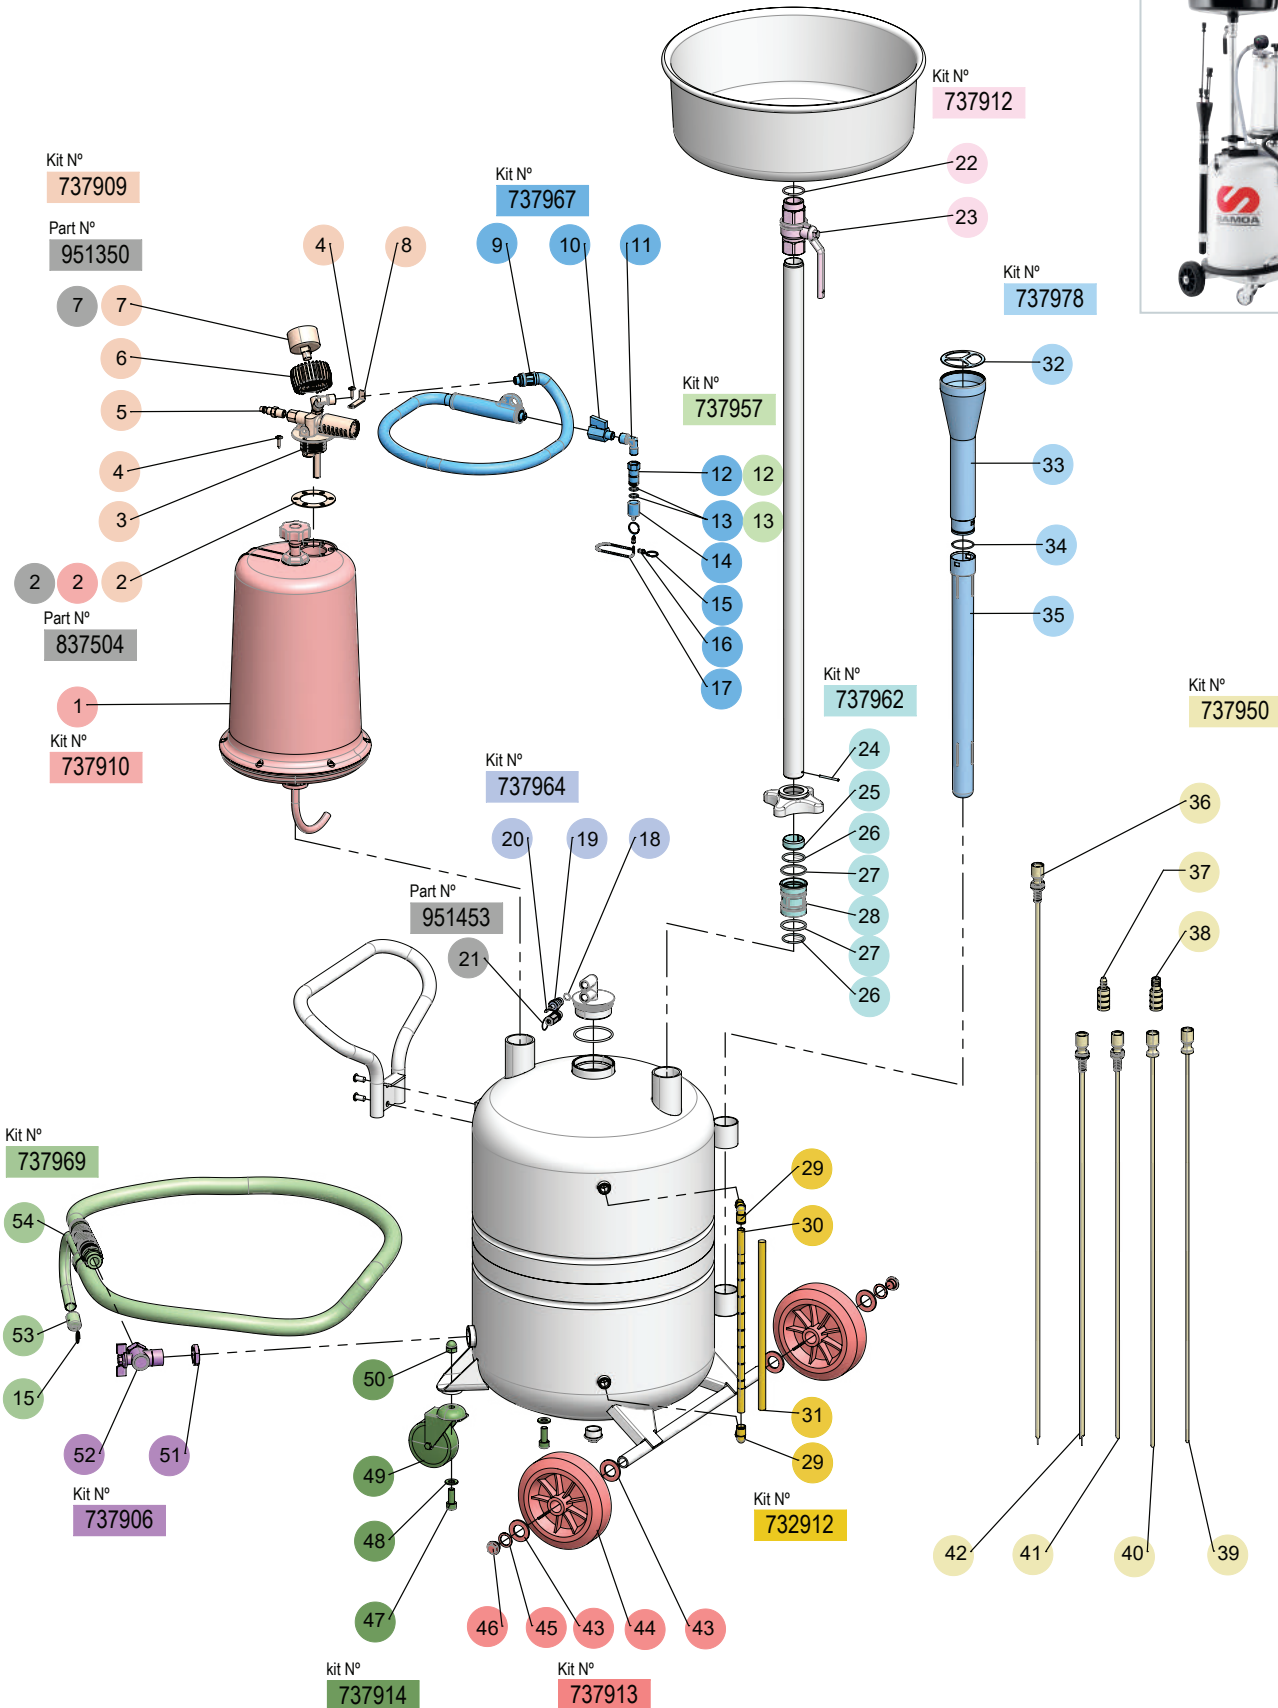

MOBILE WASTE OIL SUCTION DRAINER - DRAINER 70
RECUPERADOR DE ACEITE USADO MÓVIL - DRAINER 70
RÉCUPÉRATEUR MOBILE D'HUILE USÉE - DRAINER 70
MOBILE ALTÖLABSAUGER - DRAINER 70

373000

2022_10_03-11:00

R. 10/22

Product characteristics are subject to change without notice. / Las características de los productos son susceptibles de ser modificadas sin previo aviso. / Les caractéristiques des produits sont susceptibles d'être modifiées sans préavis. / Die Eigenschaften der Produkte können ohne vorherige Ankündigung geändert werden.