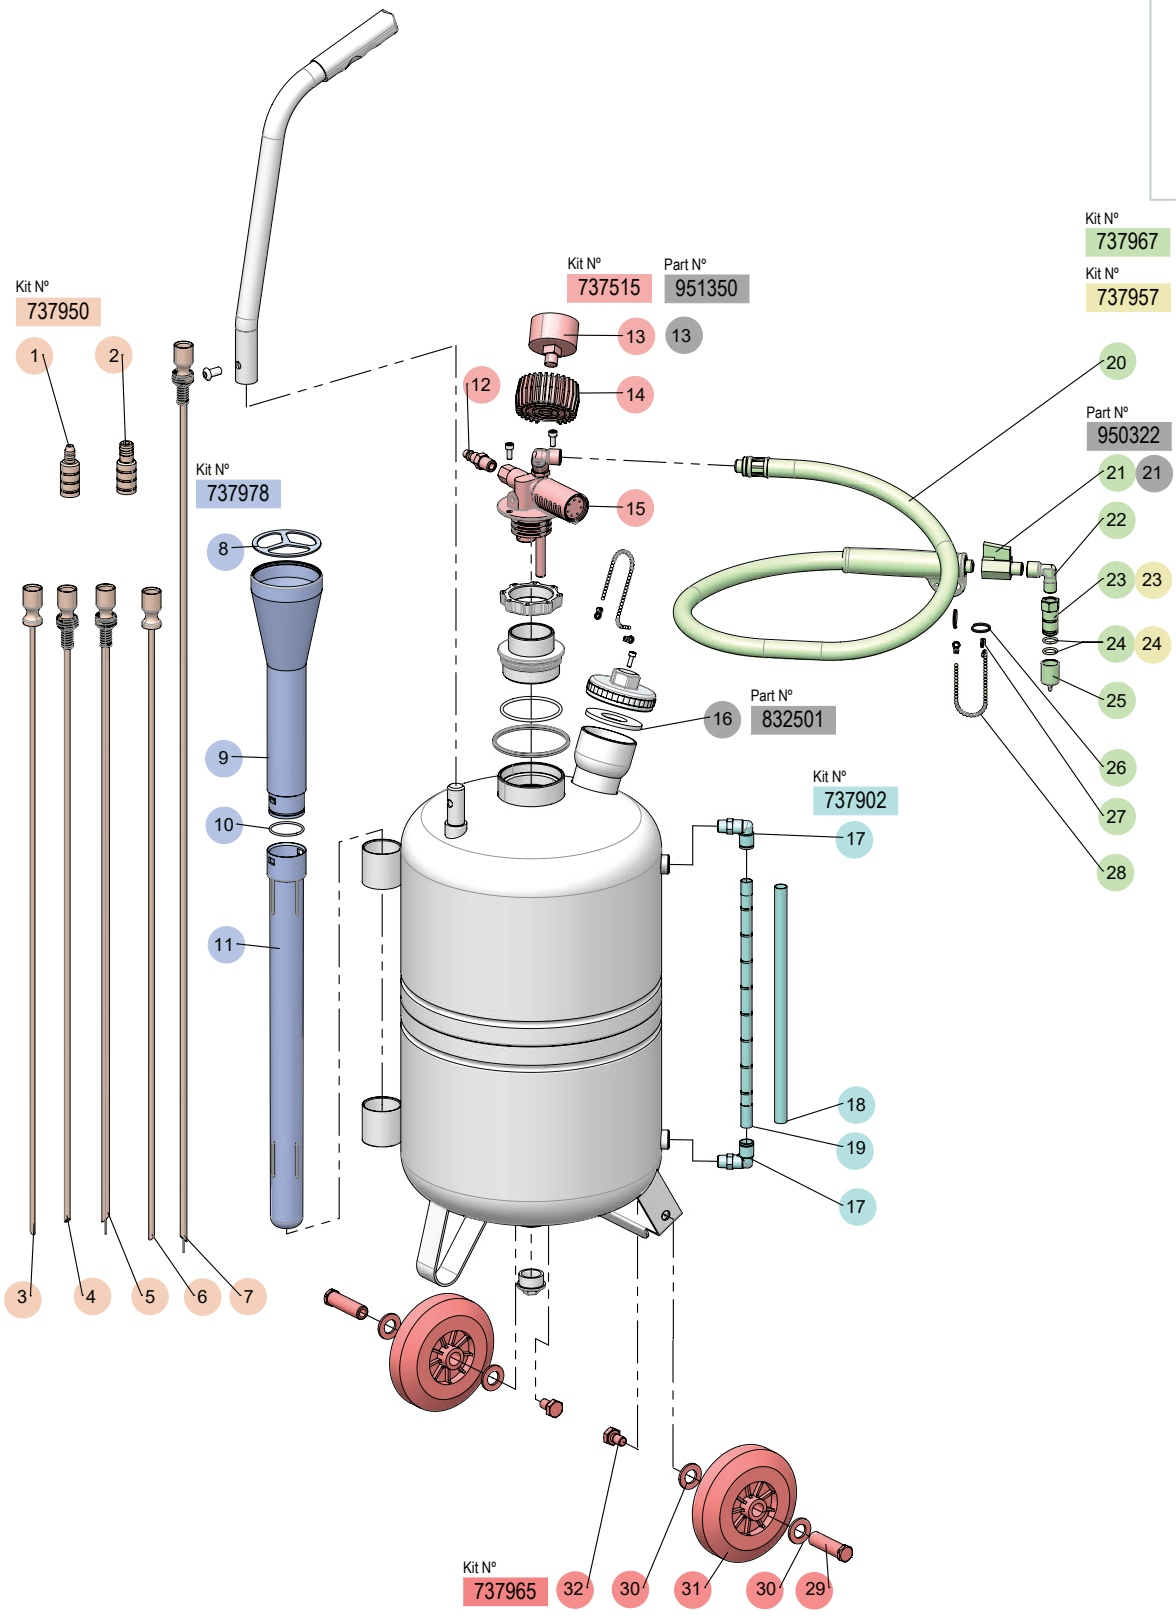

MOBILE OIL SUCTION UNIT EVACUATOR-24
ASPIRADOR DE ACEITE EVACUATOR-24
RÉCUPÉRATEUR D'HUILE PAR ASPIRATION EVACUATOR-24
MOBILE ALTÖLABSAUGER EVACUATOR-24

371600

2022_10_03-11:00

R. 10/22

Product characteristics are subject to change without notice. / Las características de los productos son susceptibles de ser modificadas sin previo aviso. / Les caractéristiques des produits sont susceptibles d'être modifiées sans préavis. / Die Eigenschaften der Produkte können ohne vorherige Ankündigung geändert werden.