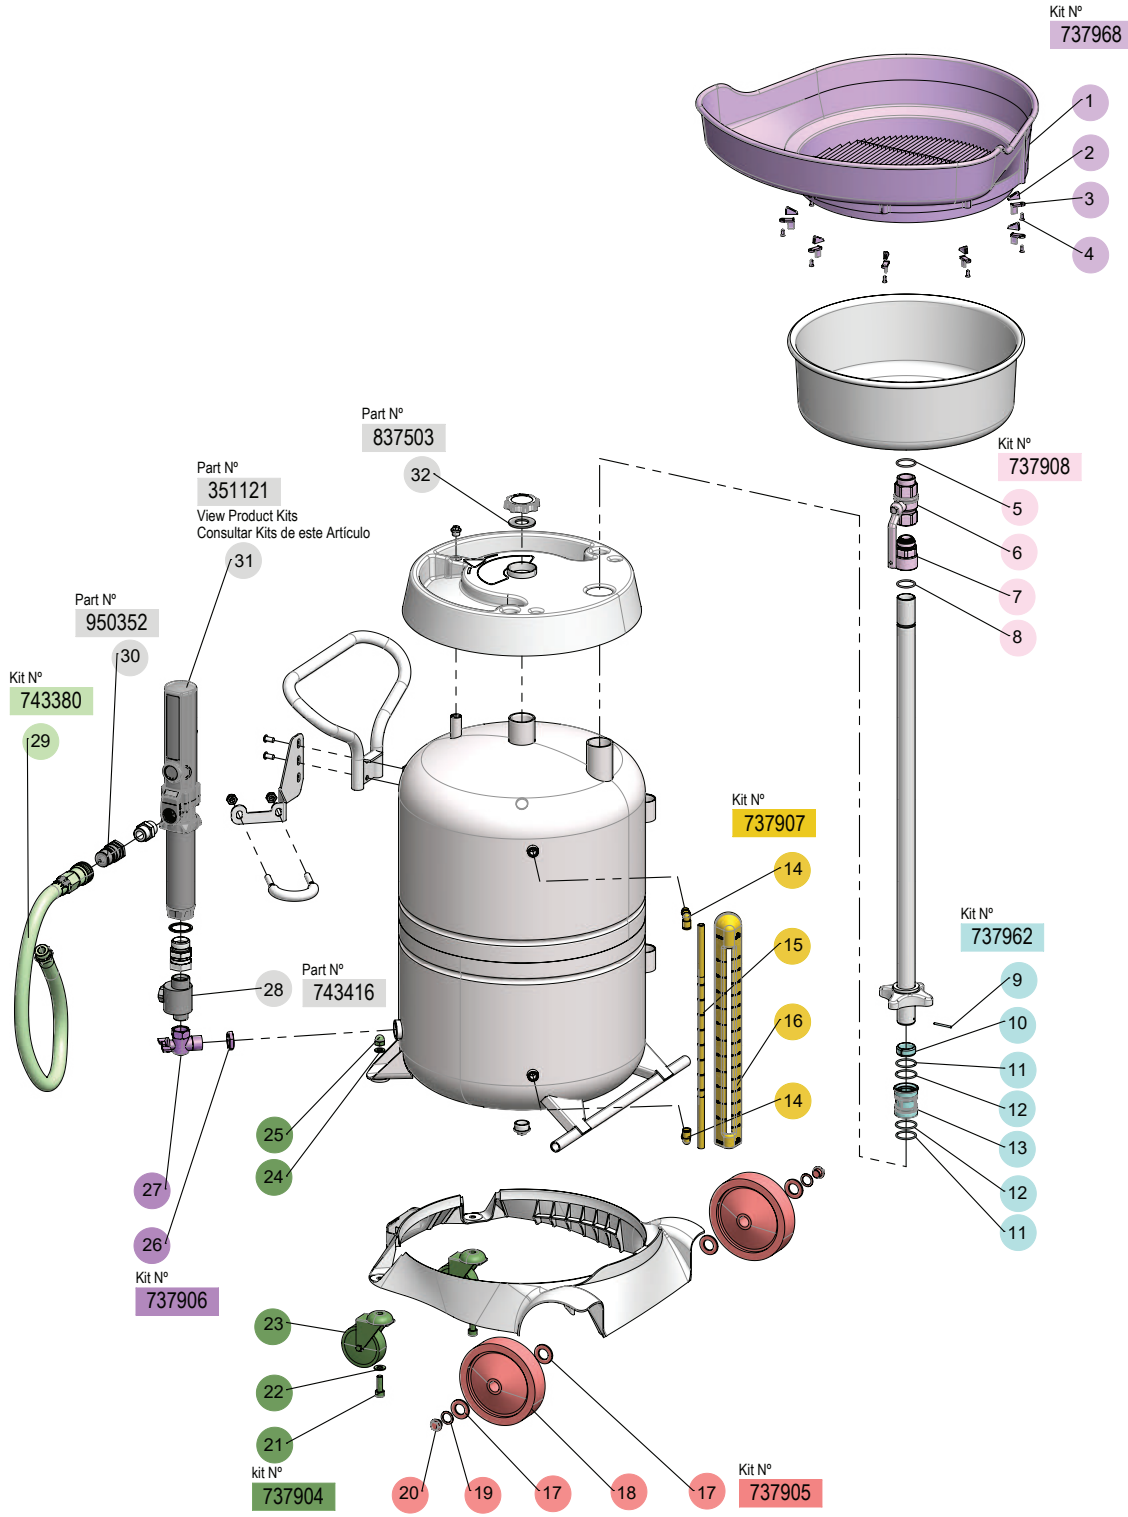

MOBILE WASTE OIL SUCTION DRAINER - COLLECTOR 100P  
 RECUPERADOR DE ACEITE USADO MÓVIL - COLLECTOR 100P  
 RÉCUPÉRATEUR MOBILE D'HUILE USÉE - COLLECTOR 100P  
 MOBILE ALTÖLABSAUGER - COLLECTOR 100P

**372200**

**372200**
**SPARE PARTS KITS / KITS DE RECAMBIO / KITS DE REMPLACEMENT / AUSTAUSCHKITS**

	Part No. Cód. Réf. Art. Nr.	Incl. Pos.	Description	Descripción	Description	Beschreibung	Remarks Observaciones Remarques Bemerkungen
	<b>737904</b>	2x(21), 2x(22), 2x(23), 2x(24), 2x(25)	Ø80mm Wheels Kit	Kit Rueda Ø80mm	Kit de Roulettes Ø80mm	Räder-Kit Ø80mm	-
	<b>737905</b>	4x(17), 2x(18), 2x(19), 2x(20)	Ø160mm Wheels Kit	Kit Rueda Ø160mm	Kit de Roulettes Ø160mm	Räder-Kit Ø160mm	-
	<b>737906</b>	26, 27	Elbow Valve Kit	Kit Válvula Acodada	Kit Soupape Angulaire	Ventilsatz In Winkelform	-
	<b>737907</b>	2x(14), 15, 16	Level Guard Kit	Kit Guarda-Nivel	Kit de Garde de Niveau	Niveauwächter-Kit	-
	<b>737908</b>	5, 6, 7, 8	Swivel + Ball Valve Kit	Kit Rótula + Llave	Ensemble Rotule + Clapet à Bille	Satz Kugelgelenk + Kugelventil	-
	<b>737962</b>	9, 10, 2x(11), 2x(12), 13	Funnel Tube Holder Kit	Kit Fijación Tubo Embudo	Support du Tube de L'Entonnoir	Halterung für Trichterrohr	-
	<b>737968</b>	1, 9x(2), 9x(3), 9x(4)	Expansion Funnel Kit	Kit Suplemento Embudo	Entonnoir Set Complémentaire	Ergänzungssatz Trichter	-
	<b>743380</b>	29	Hose Kit	Kit Manguera	Kit de Tuyau	Schlauch-Kit	-

**PARTS AVAILABLE SEPARATELY / PIEZAS DISPONIBLES POR SEPARADO /  
PIÈCES DISPONIBLES SÉPARÉMENT / TEILE SEPARAT ERHÄLTlich**

	Part No. Cód. Réf. Art. Nr.	Incl. Pos.	Description	Descripción	Description	Beschreibung	Remarks Observaciones Remarques Bemerkungen
	<b>743316</b>	28	Filter	Filtro	Filtre	Filter	-
	<b>837503</b>	32	Gasket	Junta	Joint	Flachdichtung	-
	<b>950352</b>	30	Hydraulic Connector	Conector Hidráulico	Connecteur Hydraulique	Hydraulischer Anschluss	-