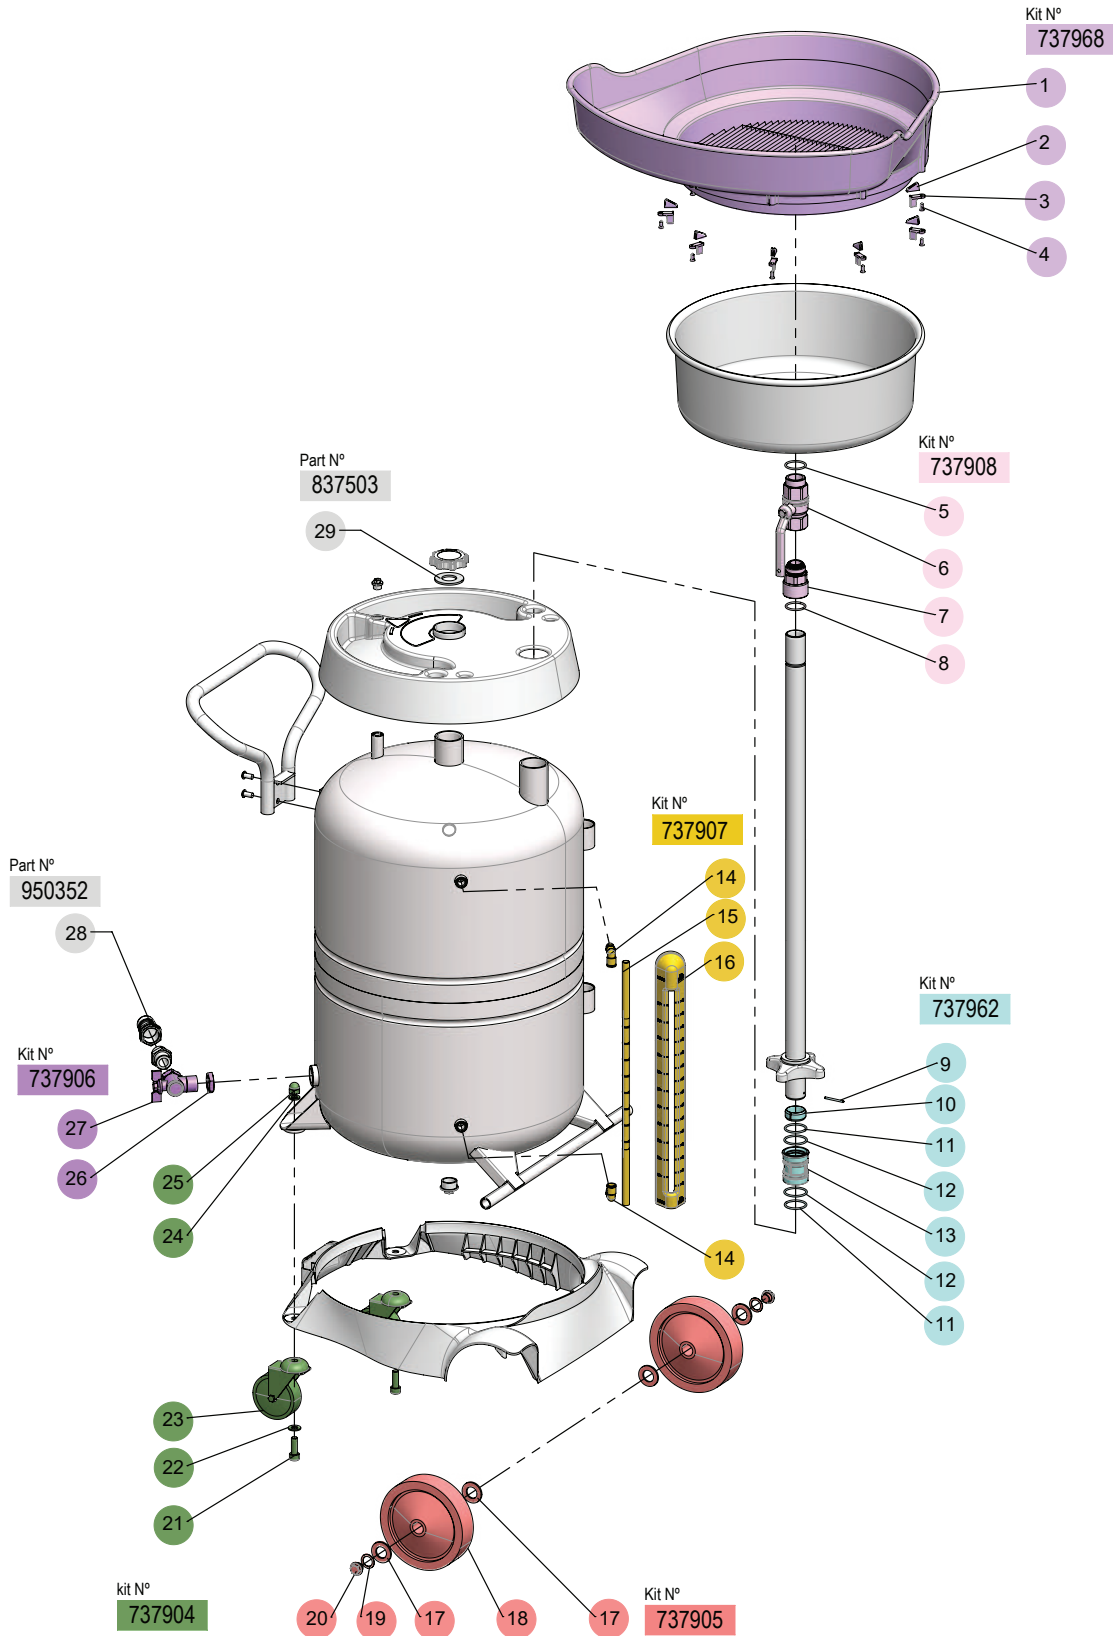

MOBILE WASTE OIL SUCTION DRAINER - COLLECTOR 100C  
 RECUPERADOR DE ACEITE USADO MÓVIL - COLLECTOR 100C  
 RÉCUPÉRATEUR MOBILE D'HUILE USÉE - COLLECTOR 100C  
 MOBILE ALTÖLABSAUGER - COLLECTOR 100C

372300

**372300**
**SPARE PARTS KITS / KITS DE RECAMBIO / KITS DE REMPLACEMENT / AUSTAUSCHKITS**

	Part No. Cód. Réf. Art. Nr.	Incl. Pos.	Description	Descripción	Description	Beschreibung	Remarks Observaciones Remarques Bemerkungen
	<b>737962</b>	9, 10, 2x(11), 2x(12), 13	Funnel Tube Holder Kit	Kit Fijación Tubo Embudo	Support du Tube de L'Entonnoir	Halterung für Trichterrohr	-
	<b>737968</b>	1, 9x(2), 9x(3), 9x(4)	Expansion Funnel Kit	Kit Suplemento Embudo	Entonnoir Set Complémentaire	Ergänzungssatz Trichter	-
	<b>737907</b>	2x(14), 15, 16	Level Guard Kit	Kit Guarda-Nivel	Kit de Garde de Niveau	Niveauwächter-Kit	-
	<b>737908</b>	5, 6, 7, 8	Swivel + Ball Valve Kit	Kit Rótula + Llave	Ensemble Rotule + Clapet à Bille	Satz Kugelgelenk + Kugelventil	-
	<b>737905</b>	4x(17), 2x(18), 2x(19), 2x(20)	Ø160mm Wheels Kit	Kit Rueda Ø160mm	Kit de Roulettes Ø160mm	Räder-Kit Ø160mm	-
	<b>737904</b>	2x(21), 2x(22), 2x(23), 2x(24), 2x(25)	Ø80mm Wheels Kit	Kit Rueda Ø80mm	Kit de Roulettes Ø80mm	Räder-Kit Ø80mm	-
	<b>737906</b>	26, 27	Elbow Valve Kit	Kit Válvula Acodada	Kit Soupape Angulaire	Ventilsatz In Winkelform	-

**PARTS AVAILABLE SEPARATELY / PIEZAS DISPONIBLES POR SEPARADO /  
PIÈCES DISPONIBLES SÉPARÉMENT / TEILE SEPARAT ERHÄLTICH**

	Part No. Cód. Réf. Art. Nr.	Incl. Pos.	Description	Descripción	Description	Beschreibung	Remarks Observaciones Remarques Bemerkungen
	<b>837503</b>	29	Gasket	Junta	Joint	Flachdichtung	-
	<b>950352</b>	28	Hydraulic Connector	Conector Hidráulico	Connecteur Hydraulique	Hydraulischer Anschluss	-