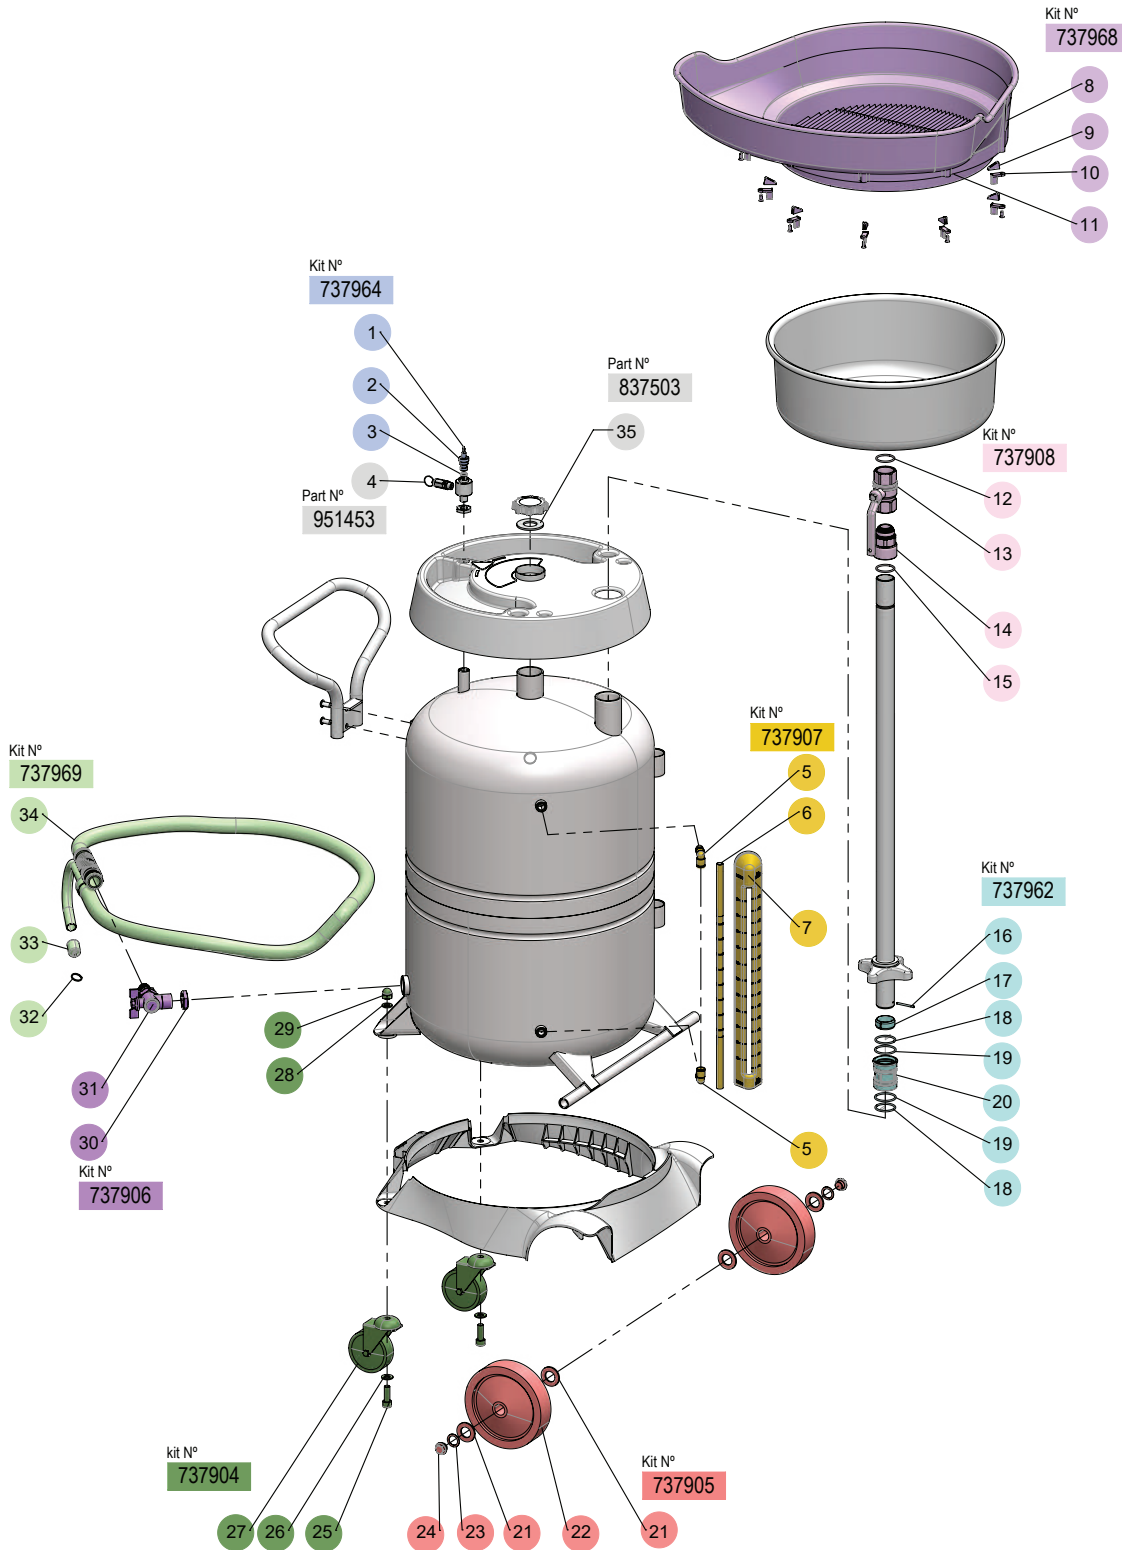

MOBILE WASTE OIL SUCTION DRAINER - COLLECTOR 100
RECUPERADOR DE ACEITE USADO MÓVIL - COLLECTOR 100
RÉCUPÉRATEUR MOBILE D'HUILE USÉE - COLLECTOR 100
MOBILE ALTÖLABSAUGER - COLLECTOR 100

372400

2022_10_03-11:00

R. 10/22

SPARE PARTS KITS / KITS DE RECAMBIO / KITS DE REMPLACEMENT / AUSTAUSCHKITS

Part No. / Cód. / Réf. / Art. Nr.:

MOBILE WASTE OIL SUCTION DRAINER - COLLECTOR 100
RECUPERADOR DE ACEITE USADO MÓVIL - COLLECTOR 100
RÉCUPÉRATEUR MOBILE D'HUILE USÉE - COLLECTOR 100
MOBILE ALTÖLABSAUGER - COLLECTOR 100

372400

SPARE PARTS KITS / KITS DE RECAMBIO / KITS DE REMPLACEMENT / AUSTAUSCHKITS

Part No. Cód. Réf. Art. Nr.	Incl. Pos.	Description	Descripción	Description	Beschreibung	Remarks Observaciones Remarques Bemerkungen
737962	12, 13, 2x(14), 2x(15), 16	Funnel Tube Holder Kit	Kit Fijación Tubo Embudo	Support du Tube de L'Entonnoir	Halterung für Trichterrohr	-
737964	1, 2, 3	Charge Valve Kit	Kit Válvula de Carga	Kit de Soupape de Charge	Ladungsventil-Kit	-
737968	6, 9x(7), 9x(8), 9x(9)	Expansion Funnel Kit	Kit Suplemento Embudo	Entonnoir Set Complémentaire	Ergänzungssatz Trichter	-
737969	20, 21, 22	Discharge Hose Kit	Kit Manguera de Descarga	Kit de Tuyau de Décharge	Abflussschlauch-Satz	-
737907	2x(5), 6, 7	Level Guard Kit	Kit Guarda-Nivel	Kit de Garde de Niveau	Niveauwächter-Kit	-
737908	12, 13, 14, 15	Swivel + Ball Valve Kit	Kit Rótula + Llave	Ensemble Rotule + Clapet à Bille	Satz Kugelgelenk + Kugelventil	-
737905	4x(21), 2x(22), 2x(23), 2x(24)	Ø160mm Wheels Kit	Kit Rueda Ø160mm	Kit de Roulettes Ø160mm	Räder-Kit Ø160mm	-
737904	2x(25), 2x(26), 2x(27), 2x(28), 2x(29)	Ø80mm Wheels Kit	Kit Rueda Ø80mm	Kit de Roulettes Ø80mm	Räder-Kit Ø80mm	-
737906	30, 31	Elbow Valve Kit	Kit Válvula Acodada	Kit Soupape Angulaire	Ventilsatz In Winkelform	-

**PARTS AVAILABLE SEPARATELY / PIEZAS DISPONIBLES POR SEPARADO /
PIÈCES DISPONIBLES SÉPARÉMENT / TEILE SEPARAT ERHÄLTICH**

Part No. Cód. Réf. Art. Nr.	Incl. Pos.	Description	Descripción	Description	Beschreibung	Remarks Observaciones Remarques Bemerkungen
951453	4	Security Valve	Válvula de Seguridad	Soupape de Sécurité	Sicherheitsventil	-
837503	35	Flat Seal	Junta Plana	Joint Plat	Flachdichtung	-

R. 10/22