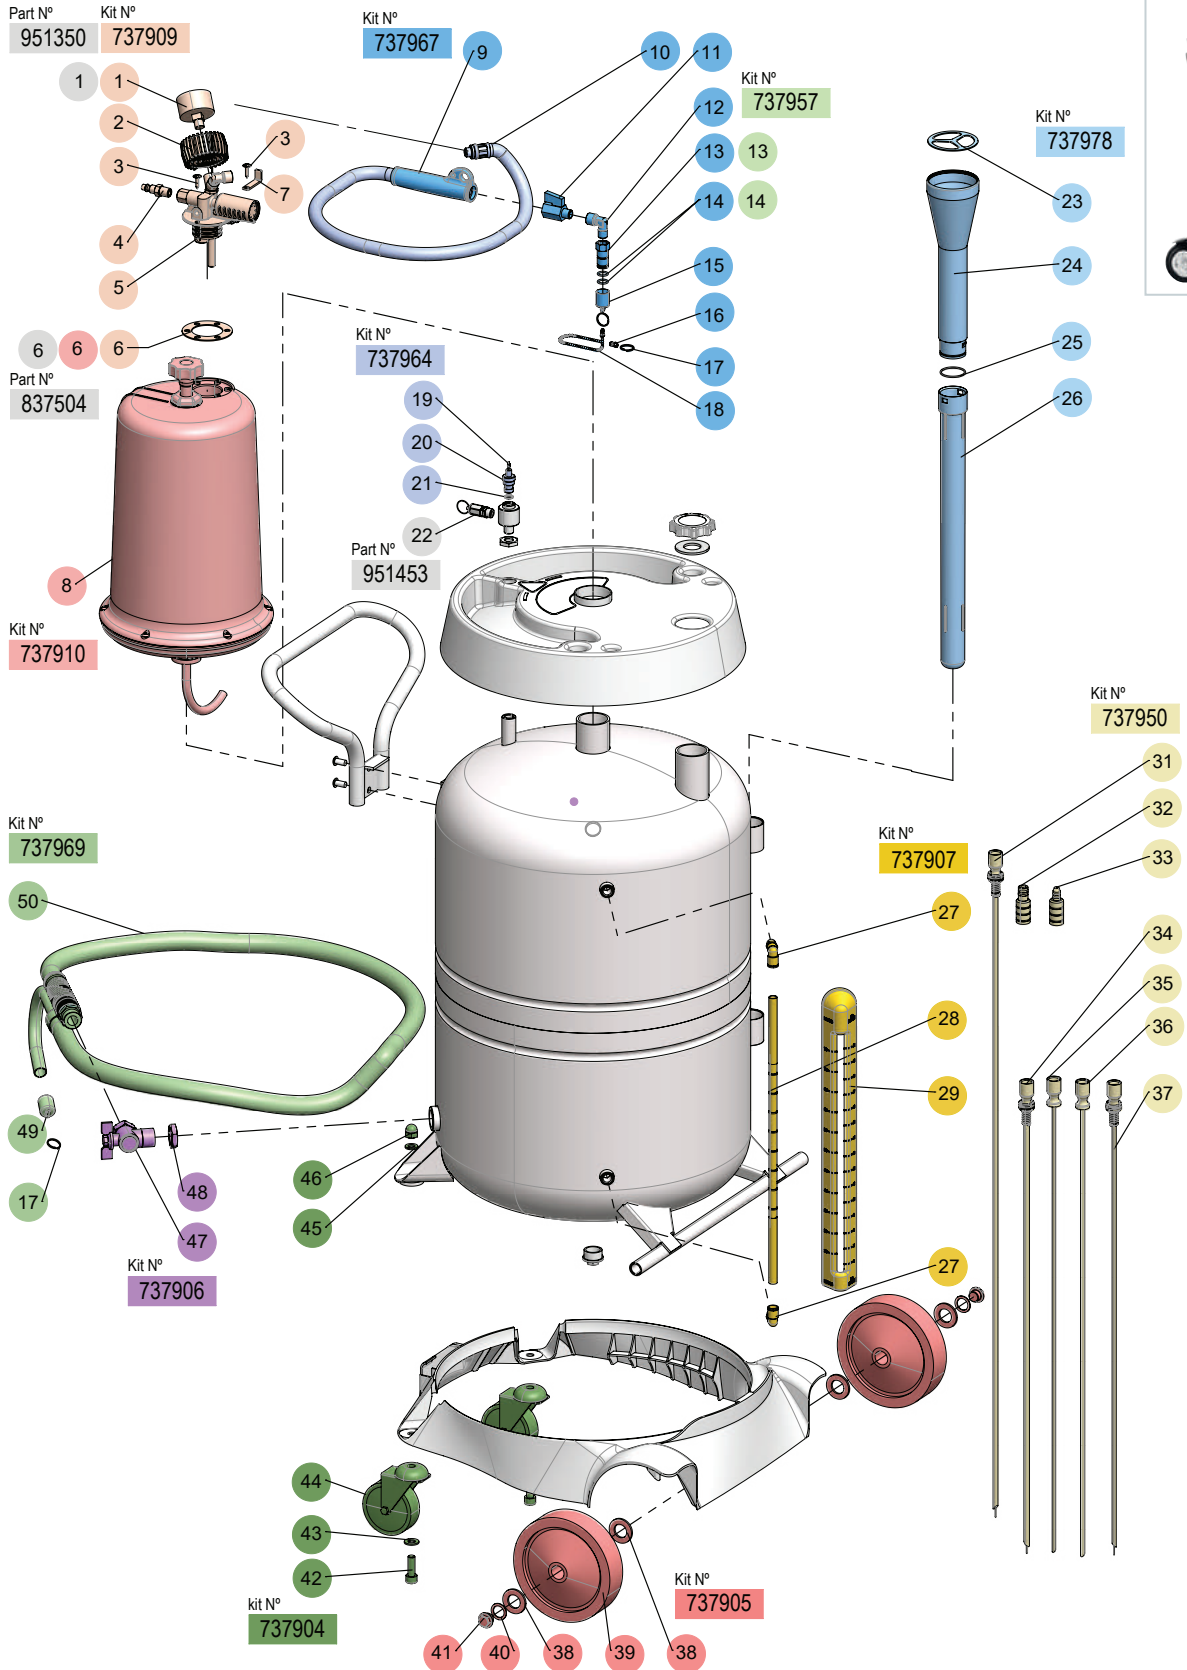

MOBILE WASTE OIL SUCTION DRAINER - EXTRACTOR 100
RECUPERADOR DE ACEITE USADO MÓVIL - EXTRACTOR 100
RÉCUPÉRATEUR MOBILE D'HUILE USÉE - EXTRACTOR 100
MOBILE ALTÖLABSAUGER - EXTRACTOR 100

372100

2022_10_03-11:00

R. 10/22