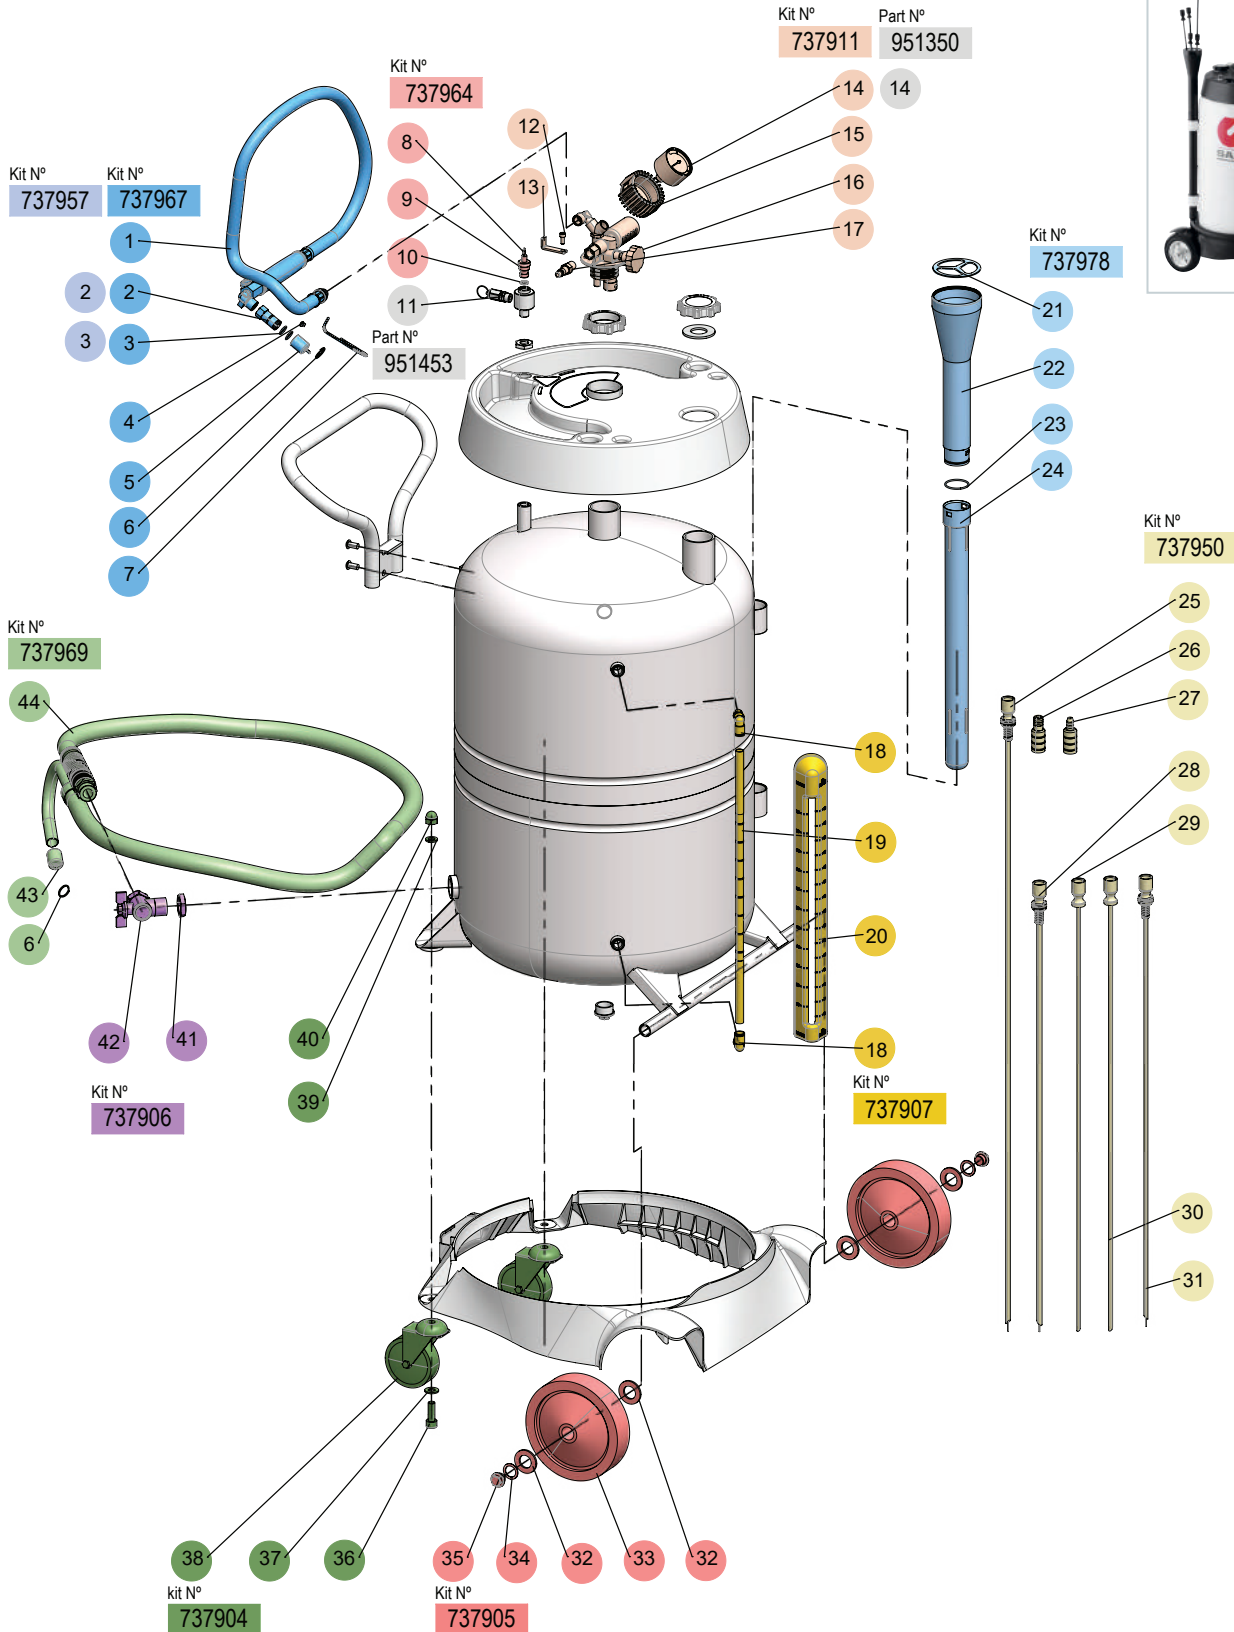

MOBILE WASTE OIL SUCTION DRAINER - EVACUATOR 100
 RECUPERADOR DE ACEITE USADO MÓVIL - EVACUATOR 100
 RÉCUPÉRATEUR MOBILE D'HUILE USÉE - EVACUATOR 100
 MOBILE ALTÖLABSAUGER - EVACUATOR 100

372600

SPARE PARTS KITS / KITS DE RECAMBIO / KITS DE REMPLACEMENT / AUSTAUSCHKITS

Part No. / Cód. / Réf. / Art. Nr.:

 MOBILE WASTE OIL SUCTION DRAINER - EVACUATOR 100
 RECUPERADOR DE ACEITE USADO MÓVIL - EVACUATOR 100
 RÉCUPÉRATEUR MOBILE D'HUILE USÉE - EVACUATOR 100
 MOBILE ALTÖLABSAUGER - EVACUATOR 100

**PARTS AVAILABLE SEPARATELY / PIEZAS DISPONIBLES POR SEPARADO /
PIÈCES DISPONIBLES SÉPARÉMENT / TEILE SEPARAT ERHÄLTICH**

Part No. Cód. Réf. Art. Nr.	Incl. Pos.	Description	Descripción	Description	Beschreibung	Remarks Observaciones Remarques Bemerkungen
737947	27	VAG Connector	Conector VAG	Conecteur Vag	Vag-Adapter	-
737948	26	Peugeot Connector	Conector Peugeot	Conecteur Peugeot	Peugeot-Adapter	-
737949	25	Flexible Probe 7x5x1000	Sonda Flexible 7x5x1000	Sonde Flexible 7x5x1000	Flexible Sonde 7x5x1000	-
737952	28	Flexible Probe 6x4x700	Sonda Flexible 6x4x700	Sonde Flexible 6x4x700	Flexible Sonde 6x4x700	-
737953	29	Flexible Probe 8x6x700	Sonda Flexible 8x6x700	Sonde Flexible 8x6x700	Flexible Sonde 8x6x700	-
737954	30	Metallic Probe 5x4x700	Sonda Flexible 5x4x700	Sonda Métallique 5x4x400	Metallic Sonde 5x4x700	-
737955	31	Metallic Probe 6x5x700	Sonda Flexible 6x5x700	Sonda Métallique 6x5x700	Metallic Sonde 6x5x700	-
951350	14	Vacuum Meter	Vacuómetro	Manomètre	Druckmesser	-
951453	11	Security Valve	Válvula de Seguridad	Soupape de Sécurité	Sicherheitsventil	-