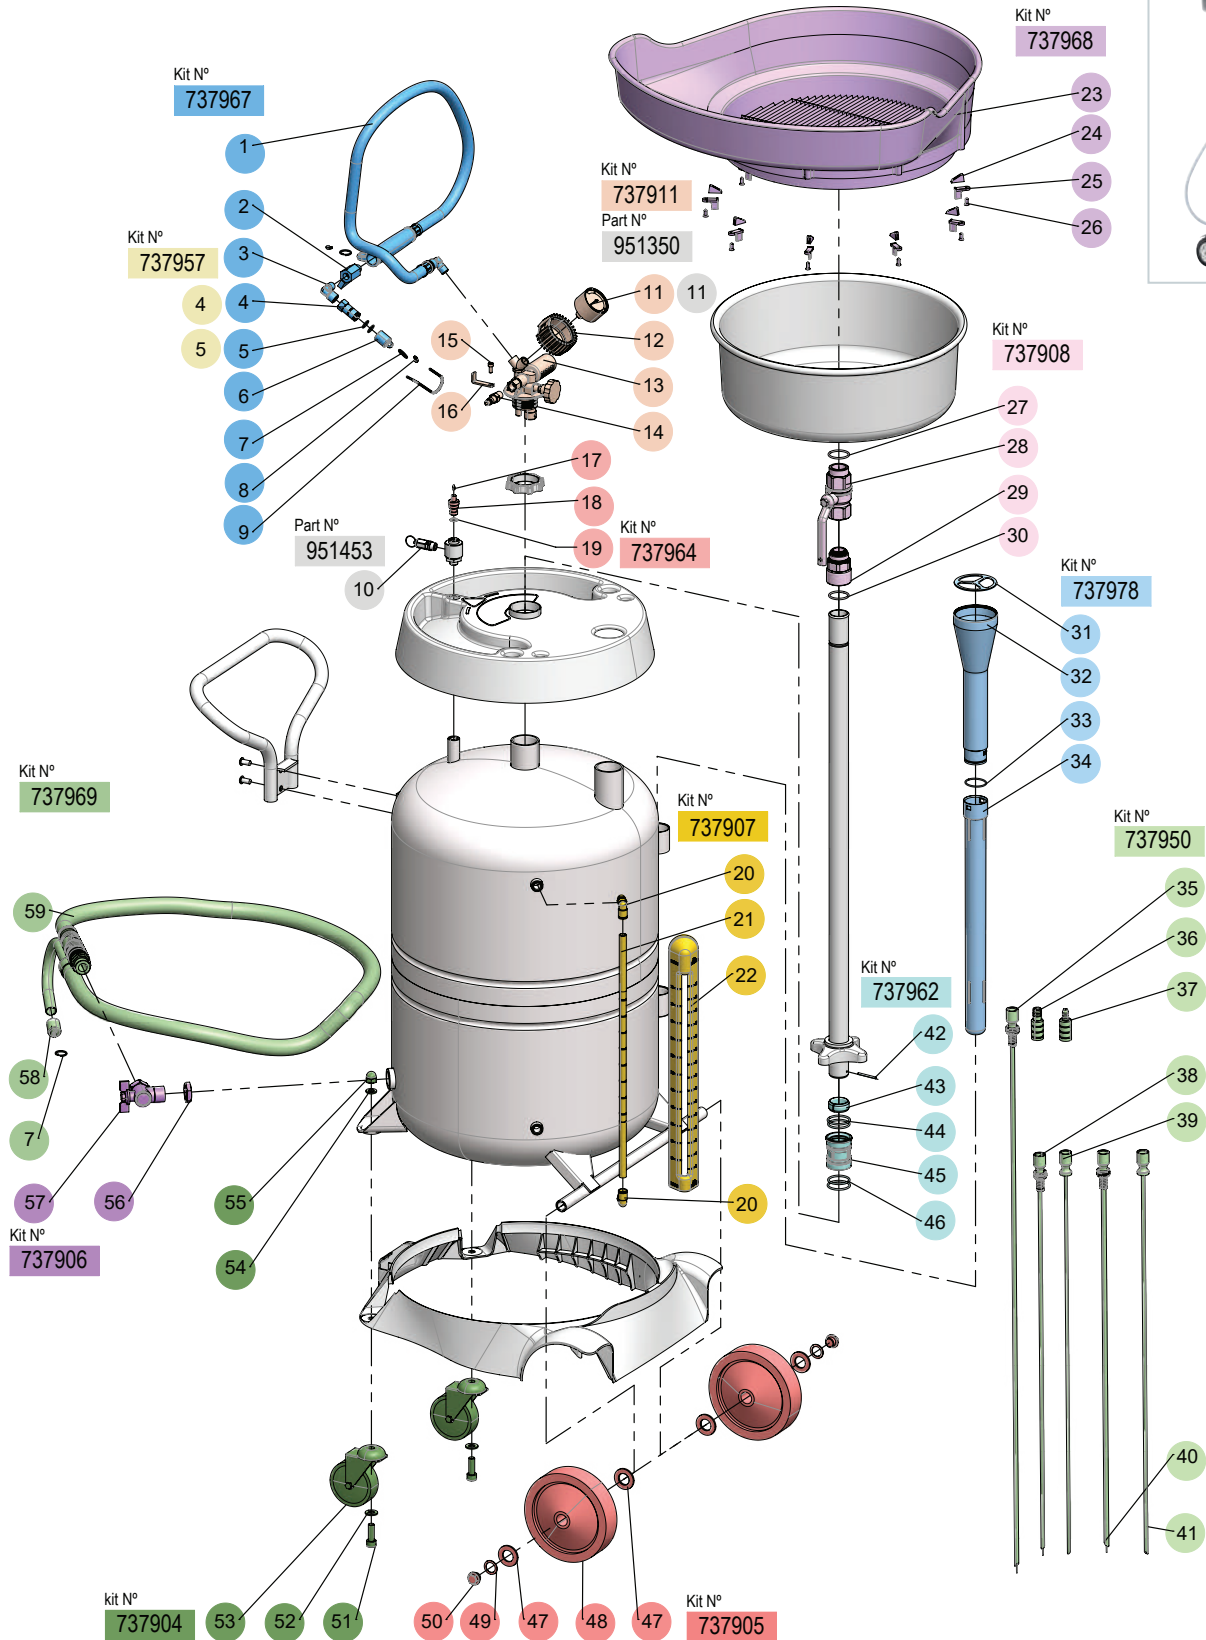

MOBILE WASTE OIL SUCTION DRAINER - COMBO 100
RECUPERADOR DE ACEITE USADO MÓVIL - COMBO 100
RÉCUPÉRATEUR MOBILE D'HUILE USÉE - COMBO 100
MOBILE ALTÖLABSAUGER - COMBO 100

372500

2022_10_03-11:00

R. 10/22

SPARE PARTS KITS / KITS DE RECAMBIO / KITS DE REMPLACEMENT / AUSTAUSCHKITS

Part No. / Cód. / Réf. / Art. Nr.:

MOBILE WASTE OIL SUCTION DRAINER - COMBO 100
RECUPERADOR DE ACEITE USADO MÓVIL - COMBO 100
RÉCUPÉRATEUR MOBILE D'HUILE USÉE - COMBO 100
MOBILE ALTÖLABSAUGER - COMBO 100

372500

SPARE PARTS KITS / KITS DE RECAMBIO / KITS DE REMPLACEMENT / AUSTAUSCHKITS

Part No. Cód. Réf. Art. Nr.	Incl. Pos.	Description	Descripción	Description	Beschreibung	Remarks Observaciones Remarques Bemerkungen
737967	1, 2, 3, 4, 2x(5), 6, 2x(7), 2x(8), 9	Suction Hose Kit	Kit Manguera de Aspiración	Flexible d'Aspiration	Saugschlauch	-
737911	11, 12, 13, 14, 2x(15), 16	Vacuum Pump Kit	Kit Bomba Vacío	Kit Pompe à Vide	Vakuumpumpen-Satz	-
737968	23, 9x(24), 9x(25), 9x(26)	Expansion Funnel Kit	Kit Suplemento Embudo	Entonnoir Set Complémentaire	Ergänzungssatz Trichter	-
737962	42, 43, 2x(44), 45, 2x(46)	Funnel Tube Holder Kit	Kit Fijación Tubo Embudo	Support du Tube de l'Entonnoir	Halterung für Trichterrohr	-
737950	35, 36, 37, 38, 39, 40, 41	Probe Kit	Kit De Sondas	Jeu De Sondes	Sonden-Satz	-
737969	7, 58, 59	Discharge Hose Kit	Kit Manguera Descarga	Flexible de Vidange	Entleerungsschlauch	-
737964	17, 18, 19	Charge Valve Kit	Kit Válvula de Carga	Kit Soupape Charge	Ladungsventil-Kit	-
737957	4, 2x(5)	Mercedes Connector Kit	Kit Conector Mercedes	Conecteur Mercedes	Verbindungsstück für Mercedes	-
737978	31, 32, 33, 34	Cannula Support Kit	Kit Soporte Cánulas	Kit Support Sondes	Kanülen-Support Kit	-
737907	2x(20), 21, 22	Level Guard Kit	Kit Guarda-Nivel	Kit de Garde de Niveau	Niveauwächter-Kit	-
737908	27, 28, 29, 30	Swivel + Ball Valve Kit	Kit Rótula + Llave	Ensemble Rotule + Clapet À Bille	Satz Kugelgelenk + Kugelventil	-
737905	4x(47), 2x(48), 2x(49), 2x(50)	Ø160mm Wheels Kit	Kit Rueda Ø160mm	Kit De Roulettes Ø160mm	Räder-Kit Ø160mm	-
737904	2x(51), 2x(52), 2x(53), 2x(54), 2x(55)	Ø80mm Wheels Kit	Kit Rueda Ø80mm	Kit De Roulettes Ø80mm	Räder-Kit Ø80mm	-
737906	56, 57	Elbow Valve Kit	Kit Válvula Acodada	Kit Soupape Angulaire	Ventilsatz In Winkelform	-

**PARTS AVAILABLE SEPARATELY / PIEZAS DISPONIBLES POR SEPARADO /
PIÈCES DISPONIBLES SÉPARÉMENT / TEILE SEPARAT ERHÄLTlich**

Part No. Cód. Réf. Art. Nr.	Incl. Pos.	Description	Descripción	Description	Beschreibung	Remarks Observaciones Remarques Bemerkungen
737947	37	VAG Connector	Conector VAG	Conecteur Vag	Vag-Adapter	-
737948	36	Peugeot Connector	Conector Peugeot	Conecteur Peugeot	Peugeot-Adapter	-
737949	35	Flexible Probe 7x5x1000	Sonda Flexible 7x5x1000	Sonde Flexible 7x5x1000	Flexible Sonde 7x5x1000	-
737952	38	Flexible Probe 6x4x700	Sonda Flexible 6x4x700	Sonde Flexible 6x4x700	Flexible Sonde 6x4x700	-
737953	39	Flexible Probe 8x6x700	Sonda Flexible 8x6x700	Sonde Flexible 8x6x700	Flexible Sonde 8x6x700	-
737954	40	Metallic Probe 5x4x700	Sonda Flexible 5x4x700	Sonda Métallique 5x4x400	Metallic Sonde 5x4x700	-
737955	41	Metallic Probe 6x5x700	Sonda Flexible 6x5x700	Sonda Métallique 6x5x700	Metallic Sonde 6x5x700	-
951350	11	Vacuum Meter	Vacuómetro	Manomètre	Druckmesser	-
951453	10	Security Valve	Válvula de Seguridad	Soupape de Sécurité	Sicherheitsventil	-

R. 10/22