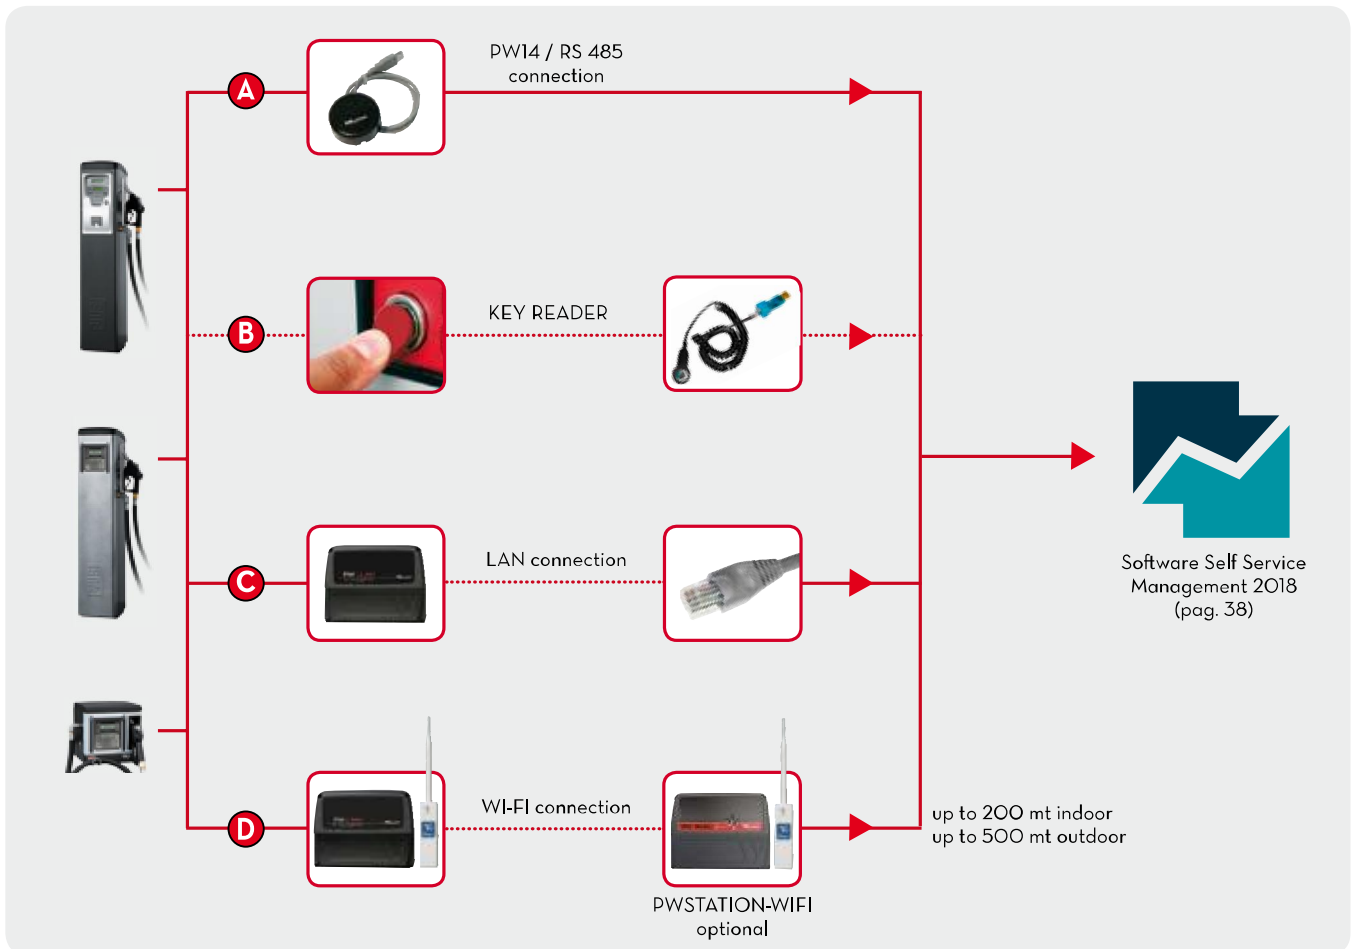

SOFTWARE DATA TRANSFER for

SELF SERVICE MANAGEMENT 2018

EN. PW-LAN, PW-WiFi and PWStation-WiFi are the new solutions that allow Piusi devices to be connected to a LAN or WiFi network. Piusi devices are recognized as IP addresses that can be accessed on a company intranet. The new Wi-Fi and LAN networks expand the possibilities of allowing products to talk to Piusi software, exceeding the limits imposed by RS485 connections. Piusi products can be connected to the software applications easily and in a functional manner, solving the problems associated with long distances.

ES. PW-LAN, PW-WiFi y PWStation-WiFi son las nuevas soluciones para conectar los dispositivos Piusi a una red LAN o wifi. Los dispositivos Piusi se reconocen como direcciones IP integradas dentro de la red de la empresa. Con las nuevas conexiones wifi y LAN se amplían las posibilidades de comunicación entre los dispositivos y el software Piusi, superando los límites impuestos por las conexiones RS485. Los productos Piusi se pueden conectar a los software de forma fácil y funcional, resolviendo los problemas debidos a las distancias elevadas.

RU. PW-LAN, PW-WiFi и PWStation-WiFi являются новыми решениями, которые позволяют подсоединить устройства Piusi к локальной (LAN) или беспроводной (WiFi) сети. Устройства Piusi распознаются по IP-адресам, к которым можно подключиться из сети предприятия. Благодаря новым соединениям Wi-Fi и LAN, расширяются возможности по объединению продуктов и программного обеспечения Piusi, преодолевая ограничения, накладываемые связью RS485. Продукты Piusi можно просто и эффективно соединить с программным обеспечением, устранив проблемы, связанные с большими расстояниями.

Software Self Service Management 2018 (pag. 38)

PW-WIFI

cable max 90 mt

EN.
A Wi-Fi network card that allows the RS485 signal to be converted for connection to an existing Wi-Fi network.

ES.
Tarjeta de red WiFi que permite convertir la señal RS485 para la conexión a una red WiFi existente.