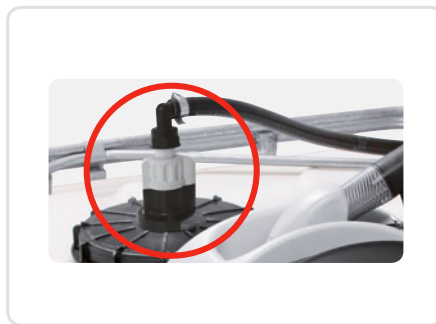

ACCESSORIES CONNECTIONS

MADE IN ITALY

EN. Piusi solutions are practical to apply, versatile for multiple installations and are made of materials resistant and compatible with AdBlue®.

ES. Accesorios para Urea. Las soluciones Piusi son prácticas de aplicar, versátiles para múltiples instalaciones y están realizadas con materiales resistentes y compatibles con la AdBlue®.

RU. Решения Piusi являются практичными, универсальными, подходят для различных способов монтажа и изготовлены из прочных материалов, совместимых с AdBlue®.

Suction connections SEC

HDPE plastic for CDS suction tube

PRODUCTS' RANGE

Code	Description
R15452000	Easy coupling SEC with Hosetail 90°